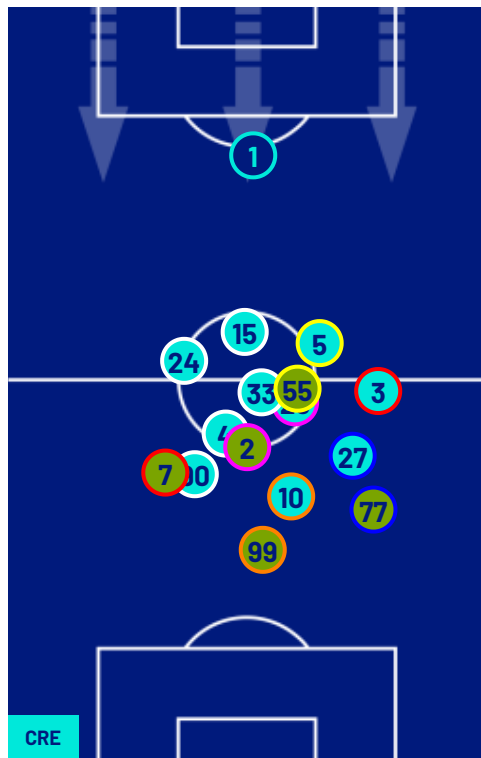

CREMONESE

3-0

PISA

POSIZIONI MEDIE

- Legenda:
- | | | | | |
|-----------------|-------------------|------------------|--------------------------------------|-------------------|
| 1^ Sostituzione | Giocatore Entrato | Giocatore Uscito | Giocatore Entrato in sostituzione di | Giocatore Entrato |
| 2^ Sostituzione | Giocatore Entrato | Giocatore Uscito | Giocatore Entrato in sostituzione di | Giocatore Entrato |
| 3^ Sostituzione | Giocatore Entrato | Giocatore Uscito | Giocatore Entrato in sostituzione di | Giocatore Entrato |
| 4^ Sostituzione | Giocatore Entrato | Giocatore Uscito | Giocatore Entrato in sostituzione di | Giocatore Entrato |
| 5^ Sostituzione | Giocatore Entrato | Giocatore Uscito | | |