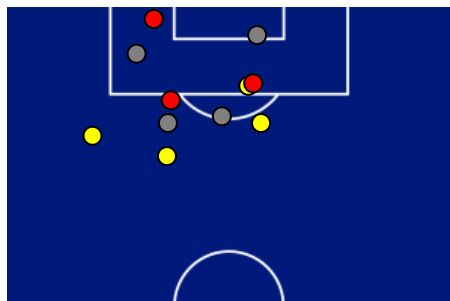

Giornata 36
SERIE A ENILIVE 2025-2026

MATCH REPORT

Cremona 10/05/2026 GIOVANNI ZINI 15:00

CREMONESE

3-0

PISA

ZONE DI TIRO

3	Gol	0
7	In porta	0
4	Fuori Porta	0
0	Respinto	0