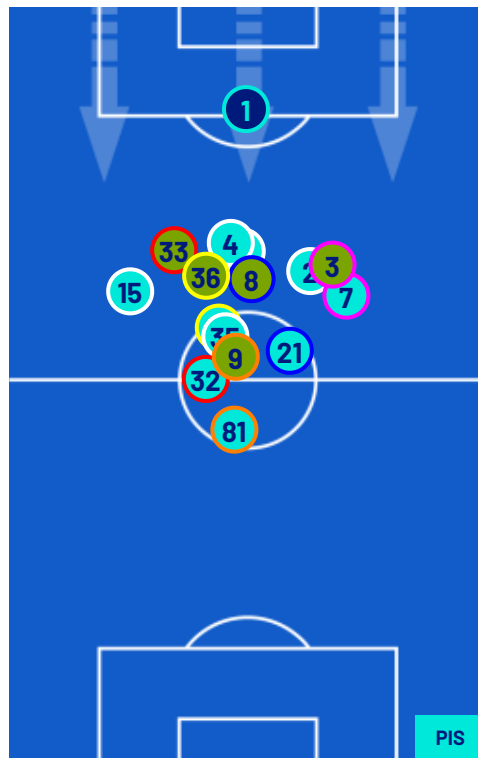

CREMONESE

3-0

PISA

POSIZIONI MEDIE

- Legenda:
- | | | | | |
|-----------------|-------------------|------------------|--------------------------------------|-------------------|
| 1^ Sostituzione | Giocatore Entrato | Giocatore Uscito | Giocatore Entrato in sostituzione di | Giocatore Entrato |
| 2^ Sostituzione | Giocatore Entrato | Giocatore Uscito | Giocatore Entrato in sostituzione di | Giocatore Entrato |
| 3^ Sostituzione | Giocatore Entrato | Giocatore Uscito | Giocatore Entrato in sostituzione di | Giocatore Entrato |
| 4^ Sostituzione | Giocatore Entrato | Giocatore Uscito | Giocatore Entrato in sostituzione di | Giocatore Entrato |
| 5^ Sostituzione | Giocatore Entrato | Giocatore Uscito | | |