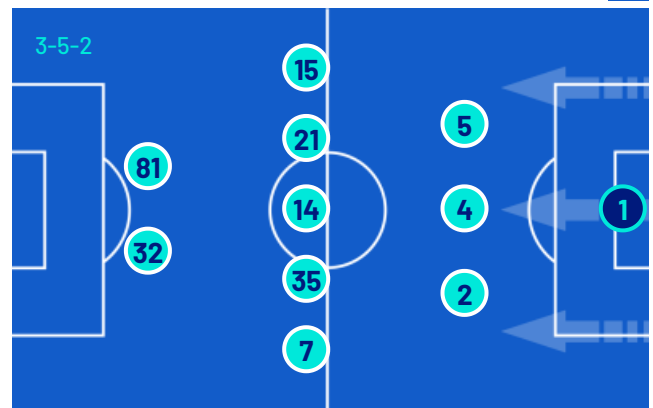

A disposizione	
(P) NICOLAS	12
(P) SCUFFET	22
ANGORI	3
M. MARIN	6
HØJHOLT	8
MEISTER	9
CUADRADO	11
DUROSINMI	17
ILING-JUNIOR	19
AEBISCHER	20
CALABRESI	33
PICCININI	36
ALBIOL	39
LORRAN	99

Allenatore: **OSCAR HILJEMARK**

Quarto ufficiale: **GIUSEPPE COLLU**
V.A.R.: **MATTEO GARIGLIO**
A.V.A.R.: **IVANO PEZZUTO**