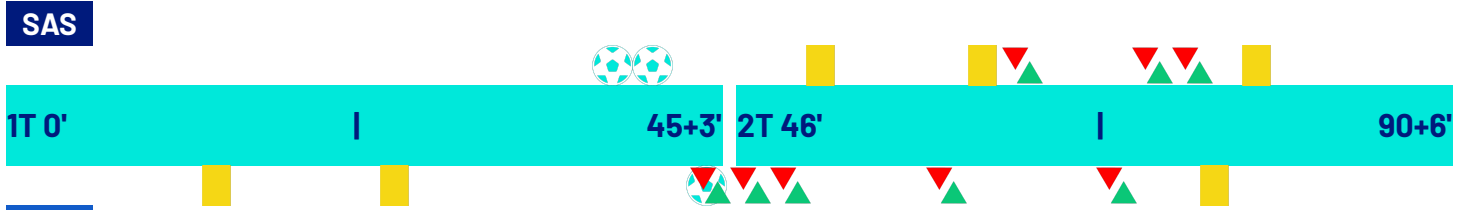

Giornata 33
SERIE A ENILIVE 2025-2026

MATCH REPORT

Reggio Emilia 17/04/2026 MAPEI STADIUM 18:30

SASSUOLO

2-1

COMO

CRONOLOGIA

SASSUOLO **COMO**

2

1

CRISTIAN VOLPATO 42'

(M'BALA NZOLA) 42'

M'BALA NZOLA 44'

(ARMAND LAURIENTÉ) 44'

ISMAËL KONÉ 51'

CRISTIAN VOLPATO 64'

ALIEU FADERA | CRISTIAN VOLPATO 64'

ANDREA PINAMONTI | M'BALA NZOLA 76'

LUCA LIPANI | NEMANJA MATIĆ 76'

KRISTIAN THORSTVEDT 82'

14' JACOBO RAMÓN

26' ÁLVARO MORATA

45+2' NICO PAZ

45+2' (IVAN SMOLČIĆ)

46' TASOS DOUVIKAS | MARTIN BATURINA

46' MÁXIMO PERRONE | MAXENCE CAQUERET

46' MĚRGIM VOJVODA | IVAN SMOLČIĆ

60' JESÚS RODRIGUEZ | ASSANE DIAO

72' NICOLAS KÜHN | LUCAS DA CUNHA

79' ALBERTO MORENO

Legenda:

- Gol
- Assist
- Ammonizioni
- Espulsione
- Sostituzione
- Doppia ammonizione
- Rigore