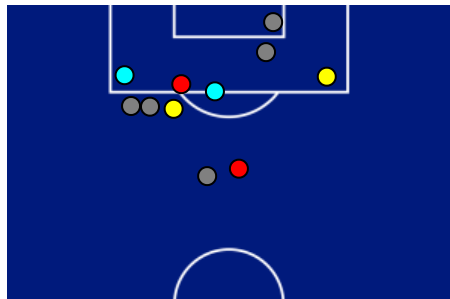

- Legenda:
- 1ª Sostituzione
 - Giocatore Entrato
 - Giocatore Uscito
 -
 - 2ª Sostituzione
 - Giocatore Entrato
 - Giocatore Uscito
 - Giocatore Entrato in sostituzione di
 - 3ª Sostituzione
 - Giocatore Entrato
 - Giocatore Uscito
 - Giocatore Entrato in sostituzione di
 - 4ª Sostituzione
 - Giocatore Entrato
 - Giocatore Uscito
 - Giocatore Entrato in sostituzione di
 - 5ª Sostituzione
 - Giocatore Entrato
 - Giocatore Uscito
 - Giocatore Entrato in sostituzione di

SASSUOLO

2-1

COMO

BARICENTRO 1° TEMPO

BARICENTRO 2° TEMPO

Giornata 33
SERIE A ENILIVE 2025-2026

MATCH REPORT

Reggio Emilia 17/04/2026 MAPEI STADIUM 18:30

SASSUOLO

2-1

COMO

ZONE DI TIRO

2	Gol	1
4	In porta	3
5	Fuori Porta	4
2	Respinto	5

CROSS IN GIOCO

2	Cross completati	4
9	Cross totali	46
22	Accuratezza (%)	9

493	Palloni giocati totali	788
233	DIFESA	141
161	CENTROCAMPO	383
99	ATTACCO	264