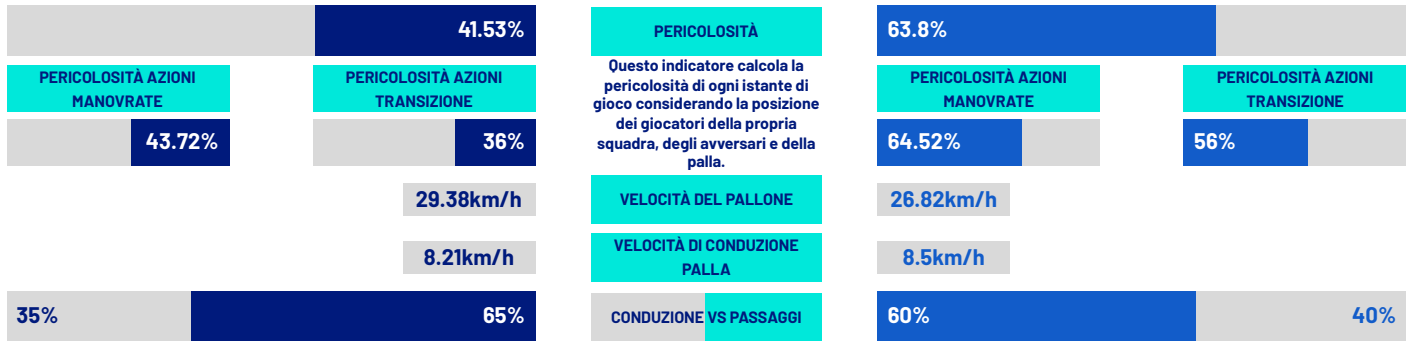

RANKING GIOCATORI

Tiri		Tiri in porta		Passaggi riusciti in ultimo terzo		Occasioni da gol	
1	NICO PAZ COM 5	1	NICO PAZ COM 3	1	NICO PAZ COM 18		
2	LAURIENTÉ SAS 3	2	VOLPATO SAS 2	2	VOJVODA COM 15		
3	DIAO COM 2	3	LAURIENTÉ SAS 1	3	DIAO COM 14		
4	VOLPATO SAS 2	4	NZOLA SAS 1	4	SMOLČIĆ COM 13		
5	NZOLA SAS 2			5	DA CUNHA COM 12		
Cross		Passaggi riusciti		Passaggi chiave		Dribbling	
1	VOJVODA COM 12	1	RAMÓN COM 69	1	LAURIENTÉ SAS 2	1	LAURIENTÉ SAS 2
2	NICO PAZ COM 8	2	KEMPF COM 66	2	SMOLČIĆ COM 2	2	DIAO COM 2
3	LAURIENTÉ SAS 7	3	ALBERTO MORENO COM 59	3	NZOLA SAS 2	3	JESÚS RODRÍGUEZ COM 2
4	DIAO COM 6	4	DA CUNHA COM 50	4	VOJVODA COM 2	4	NZOLA SAS 2
5	SMOLČIĆ COM 4	5	PERRONE COM 39	5	TURATI SAS 2	5	WALUKIEWICZ SAS 2

SASSUOLO

2-1

COMO

INDICATORI DI SQUADRA

RECORDMEN

INDICE DI VERTICALITÀ

Numero di giocatori avversari superati da un passaggio verticale. Calcolato solo se il passaggio è andato a buon fine.

Dà idea di quanto un giocatore tenda a superare le linee di pressione avversarie.