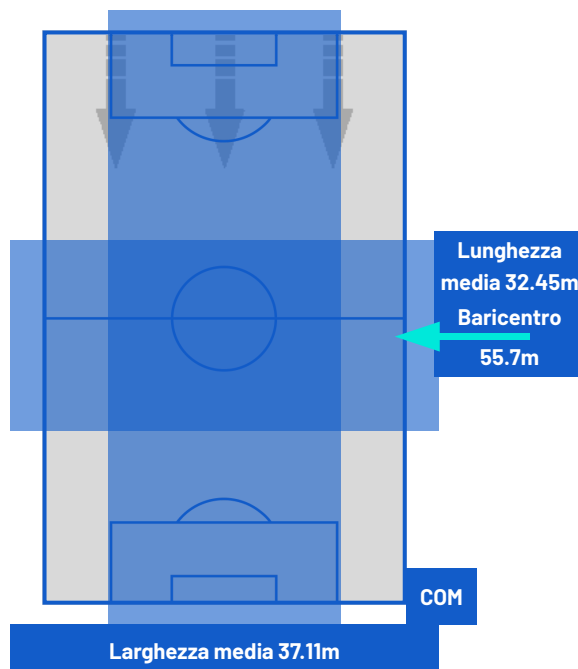

BARICENTRO 2° TEMPO