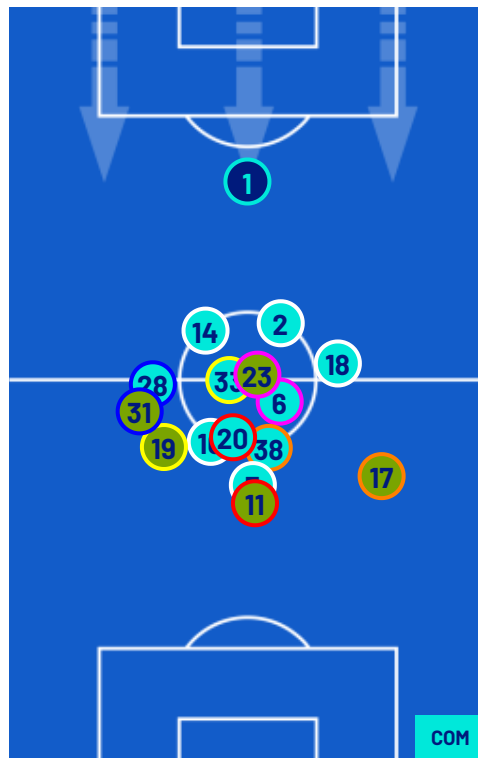

TOP Sprinter: Picco di velocità istantaneo, top 5 giocatori per squadra

Giornata 33
SERIE A ENILIVE 2025-2026

MATCH REPORT

Reggio Emilia 17/04/2026 MAPEI STADIUM 18:30

SASSUOLO

2-1

COMO

POSIZIONI MEDIE

- Legenda:
- 1ª Sostituzione
 - Giocatore Entrato
 - Giocatore Uscito
 -
 - 2ª Sostituzione
 - Giocatore Entrato
 - Giocatore Uscito
 - Giocatore Entrato in sostituzione di
 - 3ª Sostituzione
 - Giocatore Entrato
 - Giocatore Uscito
 - Giocatore Entrato in sostituzione di
 - 4ª Sostituzione
 - Giocatore Entrato
 - Giocatore Uscito
 - Giocatore Entrato in sostituzione di
 - 5ª Sostituzione
 - Giocatore Entrato
 - Giocatore Uscito
 - Giocatore Entrato in sostituzione di