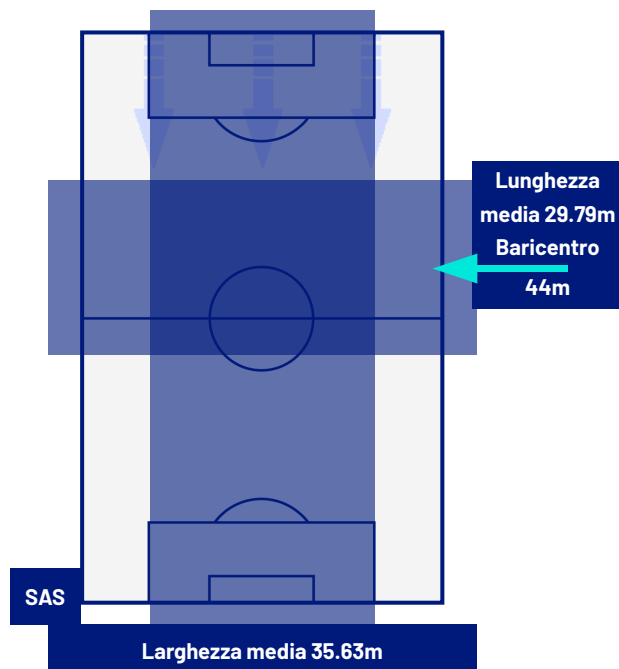

BARICENTRO 2° TEMPO