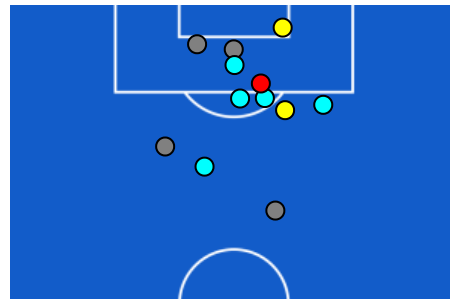

SASSUOLO

2-1

COMO

ZONE DI TIRO

2	Gol	1
4	In porta	3
5	Fuori Porta	4
2	Respinto	5

CROSS IN GIOCO

2	Cross completati	4
9	Cross totali	46
22	Accuratezza (%)	9

493	Palloni giocati totali	788
233	DIFESA	141
161	CENTROCAMPO	383
99	ATTACCO	264