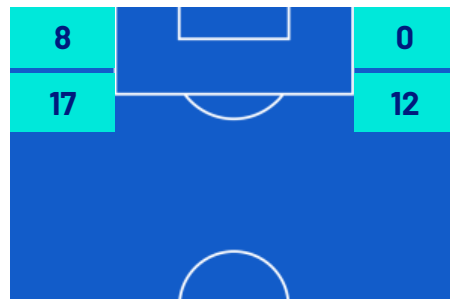

SASSUOLO

2-1

COMO

ZONE DI TIRO

2	Gol	1
4	In porta	3
5	Fuori Porta	4
2	Respinto	5

CROSS IN GIOCO

2	Cross completati	4
9	Cross totali	46
22	Accuratezza (%)	9

493	Palloni giocati totali	788
233	DIFESA	141
161	CENTROCAMPO	383
99	ATTACCO	264