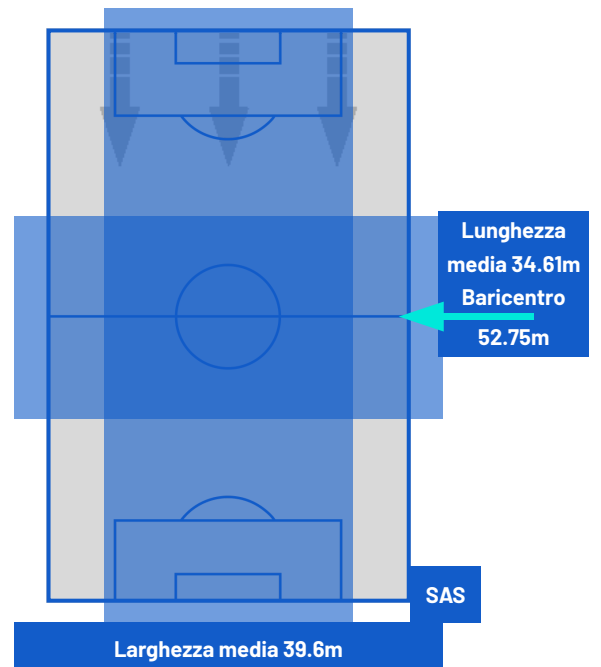

BARICENTRO 2° TEMPO