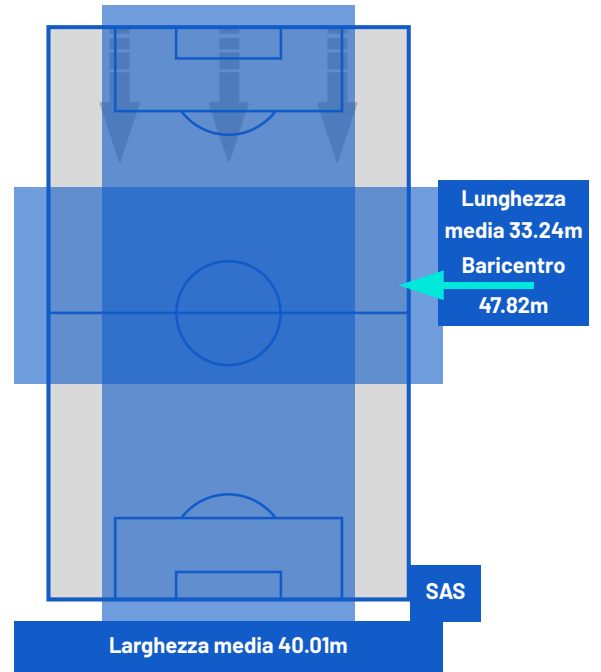

## POSIZIONI MEDIE

- Legenda:
- 1^ Sostituzione
  - 2^ Sostituzione
  - 3^ Sostituzione
  - 4^ Sostituzione
  - 5^ Sostituzione
  - Giocatore Entrato
  - Giocatore Entrato
  - Giocatore Entrato
  - Giocatore Entrato
  - Giocatore Entrato
  - Giocatore Uscito
  - Giocatore Uscito
  - Giocatore Uscito
  - Giocatore Uscito
  - Giocatore Uscito

- Giocatore Entrato in sostituzione di
- Giocatore Entrato in sostituzione di
- Giocatore Entrato in sostituzione di
- Giocatore Entrato in sostituzione di

**TORINO**

**2-1**

**SASSUOLO**

## BARICENTRO 1° TEMPO