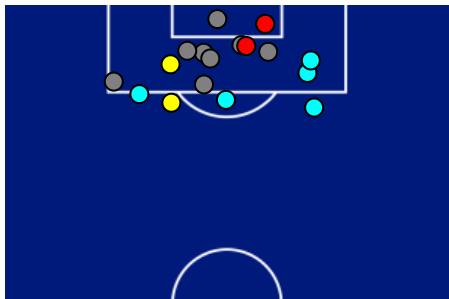

Giornata 36
SERIE A ENILIVE 2025-2026

MATCH REPORT

Torino 08/05/2026 OLIMPICO - GRANDE TORINO 20:45

TORINO

2-1

SASSUOLO

ZONE DI TIRO

2	Gol	1
4	In porta	6
6	Fuori Porta	4
5	Respinto	4