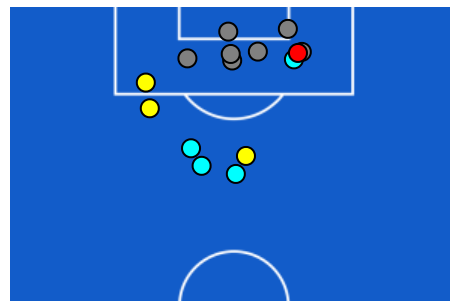

PISA

3-1

CAGLIARI

ZONE DI TIRO

3	Gol	1
6	In porta	4
2	Fuori Porta	6
2	Respinto	4

CROSS IN GIOCO

4	Cross completati	7
11	Cross totali	27
36	Accuratezza (%)	26

450	Palloni giocati totali	817
192	DIFESA	181
167	CENTROCAMPO	411
91	ATTACCO	225