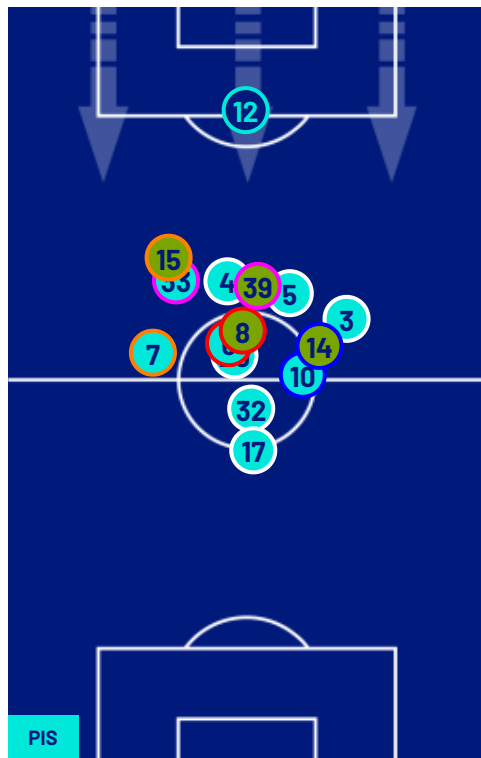

I dati fisici sono relativi alla rilevazione live e potranno differire da quelli certificati consegnati successivamente agli staff tecnici

Jog:	0-7 km/h	Run:	7.1-15 km/h	Sprint:	15.1+ km/h	Jog + Run + Sprint:	Distanza Totale Percorsa
TOP Sprinter:	Picco di velocità istantaneo, top 5 giocatori per squadra						

PISA

3-1

CAGLIARI

POSIZIONI MEDIE

- Legenda:
- 1ª Sostituzione
 - Giocatore Entrato
 - Giocatore Uscito
 -
 - 2ª Sostituzione
 - Giocatore Entrato
 - Giocatore Uscito
 - Giocatore Entrato in sostituzione di
 - Giocatore Entrato
 - Giocatore Uscito
 - Giocatore Entrato in sostituzione di
 - 3ª Sostituzione
 - Giocatore Entrato
 - Giocatore Uscito
 - Giocatore Entrato in sostituzione di
 - Giocatore Entrato
 - Giocatore Uscito
 - Giocatore Entrato in sostituzione di
 - 4ª Sostituzione
 - Giocatore Entrato
 - Giocatore Uscito
 - Giocatore Entrato in sostituzione di
 - Giocatore Entrato
 - Giocatore Uscito
 - 5ª Sostituzione
 - Giocatore Entrato
 - Giocatore Uscito
 - Giocatore Entrato in sostituzione di
 - Giocatore Entrato
 - Giocatore Uscito