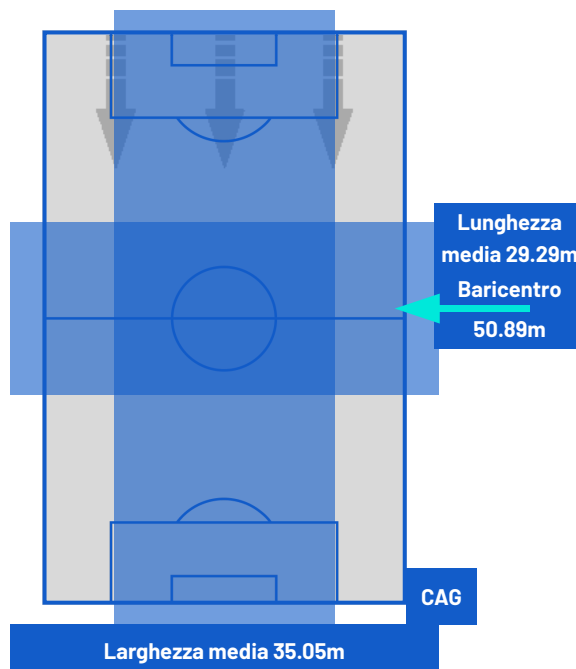

BARICENTRO 2° TEMPO