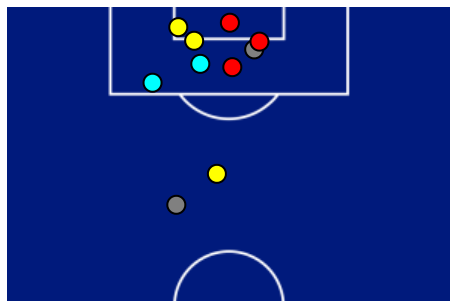

PISA

3-1

CAGLIARI

POSIZIONI MEDIE

- Legenda:
- 1ª Sostituzione
 - Giocatore Entrato
 - Giocatore Uscito
 -
 - 2ª Sostituzione
 - Giocatore Entrato
 - Giocatore Uscito
 - Giocatore Entrato in sostituzione di
 - Giocatore Entrato
 - Giocatore Uscito
 - Giocatore Entrato in sostituzione di
 - 3ª Sostituzione
 - Giocatore Entrato
 - Giocatore Uscito
 - Giocatore Entrato in sostituzione di
 - Giocatore Entrato
 - Giocatore Uscito
 - Giocatore Entrato in sostituzione di
 - 4ª Sostituzione
 - Giocatore Entrato
 - Giocatore Uscito
 - Giocatore Entrato in sostituzione di
 - Giocatore Entrato
 - Giocatore Uscito
 - 5ª Sostituzione
 - Giocatore Entrato
 - Giocatore Uscito
 - Giocatore Entrato in sostituzione di
 - Giocatore Entrato
 - Giocatore Uscito

PISA

3-1

CAGLIARI

BARICENTRO 1° TEMPO

BARICENTRO 2° TEMPO

Giornata 29
SERIE A ENILIVE 2025-2026

MATCH REPORT

Pisa 15/03/2026 CETILAR ARENA 15:00

PISA

3-1

CAGLIARI

ZONE DI TIRO

3	Gol	1
6	In porta	4
2	Fuori Porta	6
2	Respinto	4

CROSS IN GIOCO

4	Cross completati	7
11	Cross totali	27
36	Accuratezza (%)	26

450	Palloni giocati totali	817
192	DIFESA	181
167	CENTROCAMPO	411
91	ATTACCO	225