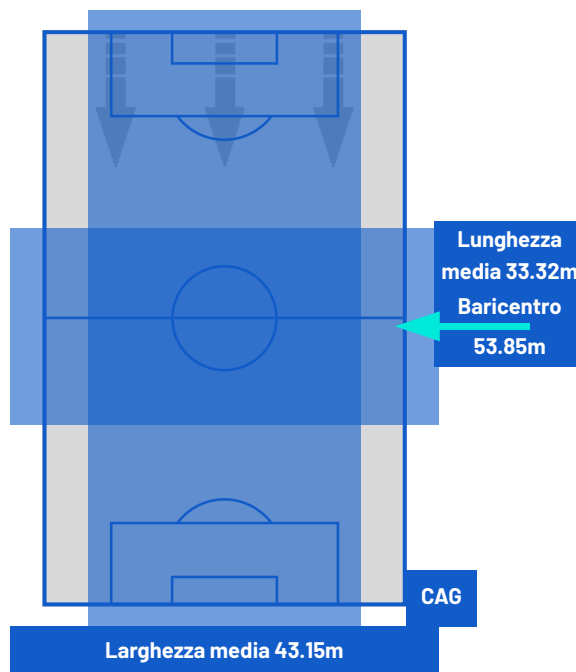

PISA

3-1

CAGLIARI

BARICENTRO 1° TEMPO