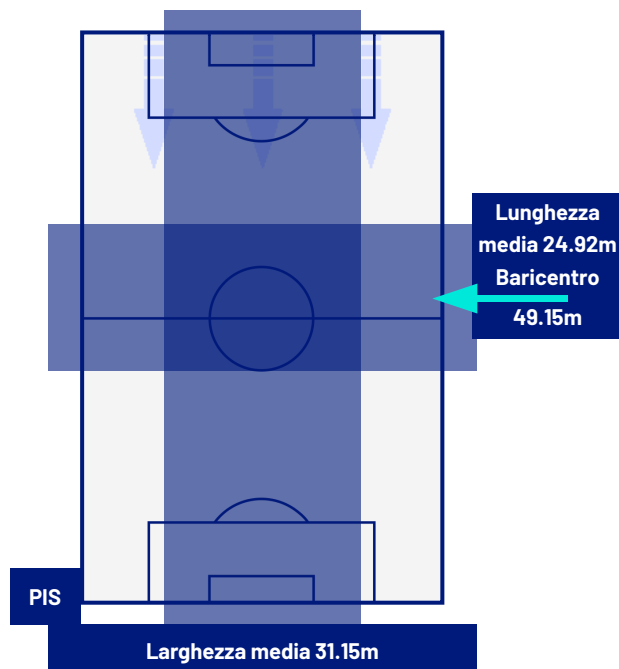

BARICENTRO 2° TEMPO