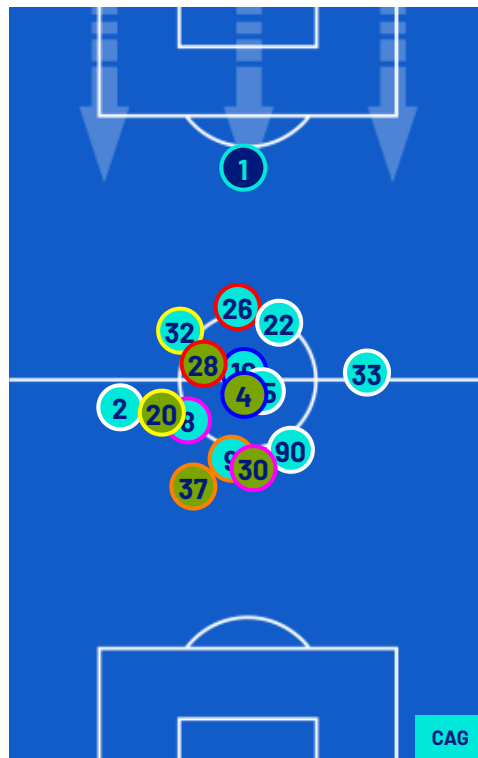

I dati fisici sono relativi alla rilevazione live e potranno differire da quelli certificati consegnati successivamente agli staff tecnici

Jog:	0-7 km/h	Run:	7.1-15 km/h	Sprint:	15.1+ km/h	Jog + Run + Sprint:	Distanza Totale Percorsa
TOP Sprinter:	Picco di velocità istantaneo, top 5 giocatori per squadra						

PISA

3-1

CAGLIARI

POSIZIONI MEDIE

- Legenda:
- 1ª Sostituzione
 - Giocatore Entrato
 - Giocatore Uscito
 -
 - 2ª Sostituzione
 - Giocatore Entrato
 - Giocatore Uscito
 - Giocatore Entrato in sostituzione di
 - Giocatore Entrato
 - Giocatore Uscito
 - Giocatore Entrato in sostituzione di
 - 3ª Sostituzione
 - Giocatore Entrato
 - Giocatore Uscito
 - Giocatore Entrato in sostituzione di
 - Giocatore Entrato
 - Giocatore Uscito
 - Giocatore Entrato in sostituzione di
 - 4ª Sostituzione
 - Giocatore Entrato
 - Giocatore Uscito
 - Giocatore Entrato in sostituzione di
 - Giocatore Entrato
 - Giocatore Uscito
 - 5ª Sostituzione
 - Giocatore Entrato
 - Giocatore Uscito
 - Giocatore Entrato in sostituzione di
 - Giocatore Entrato
 - Giocatore Uscito