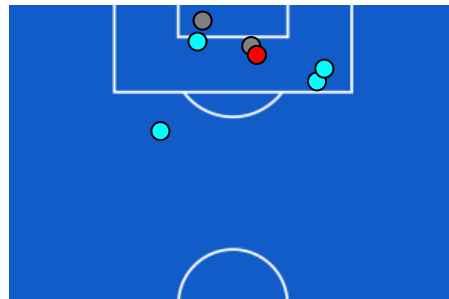

TOP Sprinter: Picco di velocità istantaneo, top 5 giocatori per squadra

JUVENTUS

1-1

SASSUOLO

POSIZIONI MEDIE

- Legenda:
- 1ª Sostituzione
 - Giocatore Entrato
 - Giocatore Uscito
 -
 - 2ª Sostituzione
 - Giocatore Entrato
 - Giocatore Uscito
 - Giocatore Entrato in sostituzione di
 - Giocatore Entrato in sostituzione di
 - Giocatore Entrato in sostituzione di
 - Giocatore Entrato in sostituzione di
 - Giocatore Entrato in sostituzione di
 - Giocatore Entrato in sostituzione di

JUVENTUS

1-1

SASSUOLO

ZONE DI TIRO

1	Gol	1
8	In porta	1
6	Fuori Porta	2
5	Respinto	4

11	Cross completati	4
33	Cross totali	13
33	Accuratezza (%)	31

CROSS IN GIOCO

839	Palloni giocati totali	562
158	DIFESA	242
327	CENTROCAMPO	171
354	ATTACCO	149