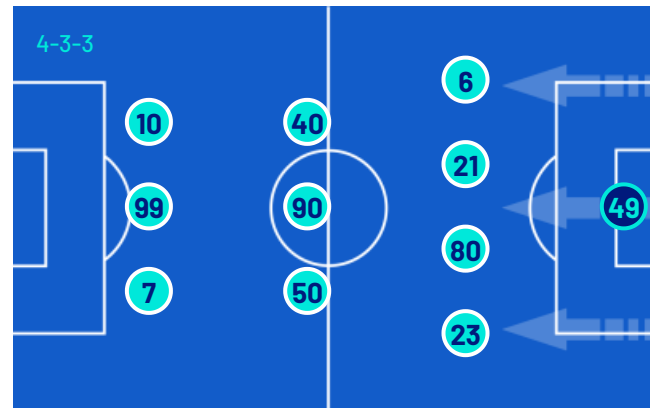

A disposizione

(P)	SATALINO	12
(P)	ZACCHI	16
	DOIG	3
	NZOLA	8
	ROMAGNA	19
	L. MORO	24
	FRANGELLA	33
■	LIPANI	35
	IANNONI	44
	LAURIENTÉ	45
	PEDRO FELIPE	66

Allenatore: **FABIO GROSSO**

Quarto ufficiale: **CLAUDIO GIUSEPPE ALLEGRETTA**
V.A.R.: **ROSARIO ABISSO**
A.V.A.R.: **GIACOMO CAMPLONE**