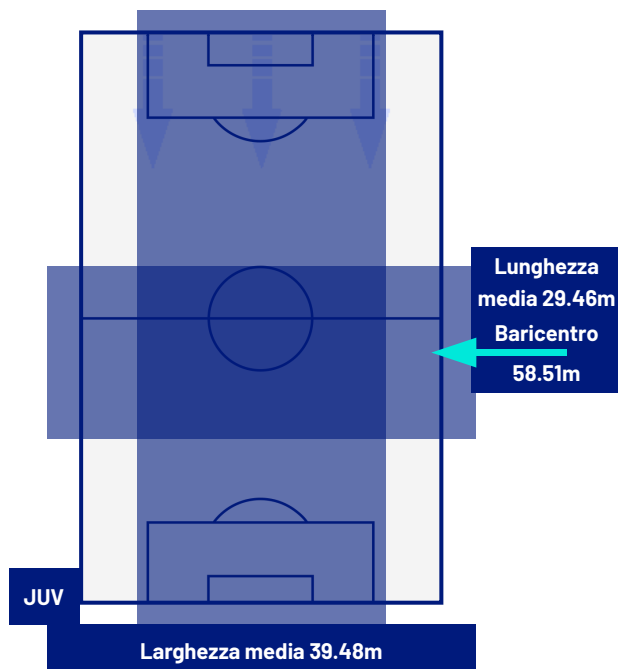

BARICENTRO 2° TEMPO