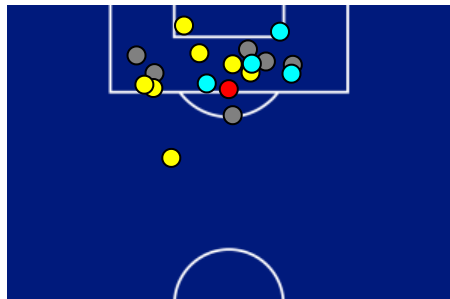

TOP Sprinter: Picco di velocità istantaneo, top 5 giocatori per squadra

JUVENTUS

1-1

SASSUOLO

POSIZIONI MEDIE

- Legenda:
- 1ª Sostituzione
 - Giocatore Entrato
 - Giocatore Uscito
 -
 - 2ª Sostituzione
 - Giocatore Entrato
 - Giocatore Uscito
 - Giocatore Entrato in sostituzione di
 - Giocatore Entrato in sostituzione di
 - Giocatore Entrato in sostituzione di
 - Giocatore Entrato in sostituzione di
 - Giocatore Entrato in sostituzione di
 - Giocatore Entrato in sostituzione di

JUVENTUS

1-1

SASSUOLO

BARICENTRO 1° TEMPO

BARICENTRO 2° TEMPO

Giornata 30
SERIE A ENILIVE 2025-2026

MATCH REPORT

Torino 21/03/2026 ALLIANZ STADIUM 20:45

JUVENTUS

1-1

SASSUOLO

ZONE DI TIRO

1	Gol	1
8	In porta	1
6	Fuori Porta	2
5	Respinto	4

11	Cross completati	4
33	Cross totali	13
33	Accuratezza (%)	31

CROSS IN GIOCO

839	Palloni giocati totali	562
158	DIFESA	242
327	CENTROCAMPO	171
354	ATTACCO	149