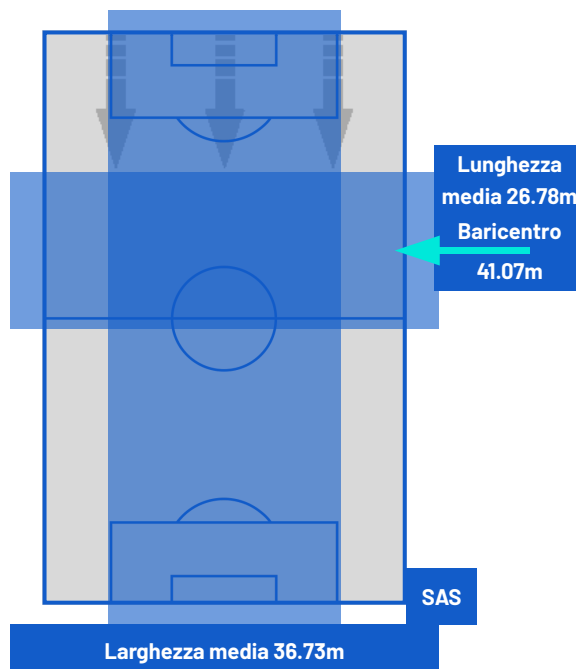

BARICENTRO 2° TEMPO