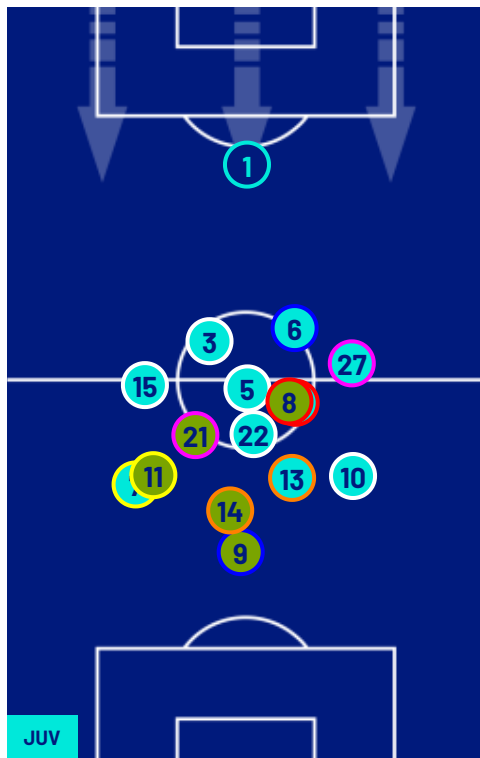

TOP Sprinter: Picco di velocità istantaneo, top 5 giocatori per squadra

JUVENTUS

1-1

SASSUOLO

POSIZIONI MEDIE

- Legenda:
- 1ª Sostituzione
 - Giocatore Entrato
 - Giocatore Uscito
 -
 - 2ª Sostituzione
 - Giocatore Entrato
 - Giocatore Uscito
 - Giocatore Entrato in sostituzione di
 - Giocatore Entrato in sostituzione di
 - Giocatore Entrato in sostituzione di
 - Giocatore Entrato in sostituzione di
 - Giocatore Entrato in sostituzione di
 - Giocatore Entrato in sostituzione di

JUVENTUS

1-1

SASSUOLO

BARICENTRO 1° TEMPO

BARICENTRO 2° TEMPO

Giornata 30
SERIE A ENILIVE 2025-2026

MATCH REPORT

Torino 21/03/2026 ALLIANZ STADIUM 20:45

JUVENTUS

1-1

SASSUOLO

ZONE DI TIRO

1	Gol	1
8	In porta	1
6	Fuori Porta	2
5	Respinto	4

11	Cross completati	4
33	Cross totali	13
33	Accuratezza (%)	31

CROSS IN GIOCO

839	Palloni giocati totali	562
158	DIFESA	242
327	CENTROCAMPO	171
354	ATTACCO	149