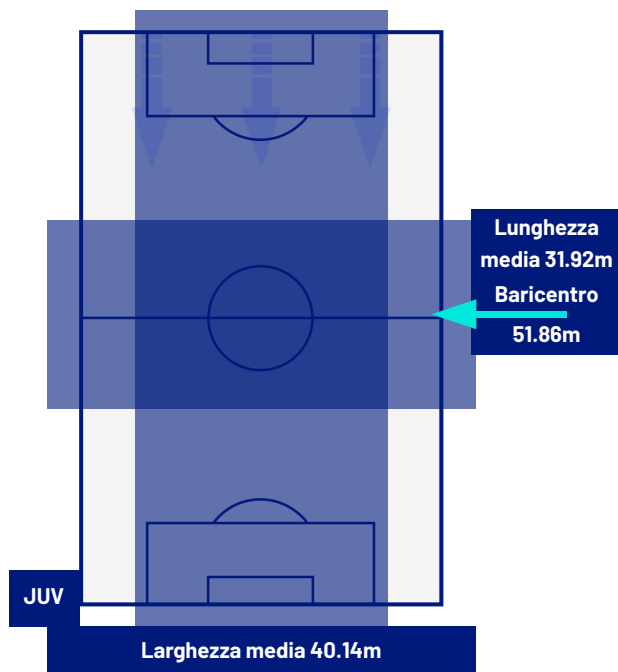

JUVENTUS

1-1

SASSUOLO

BARICENTRO 1° TEMPO