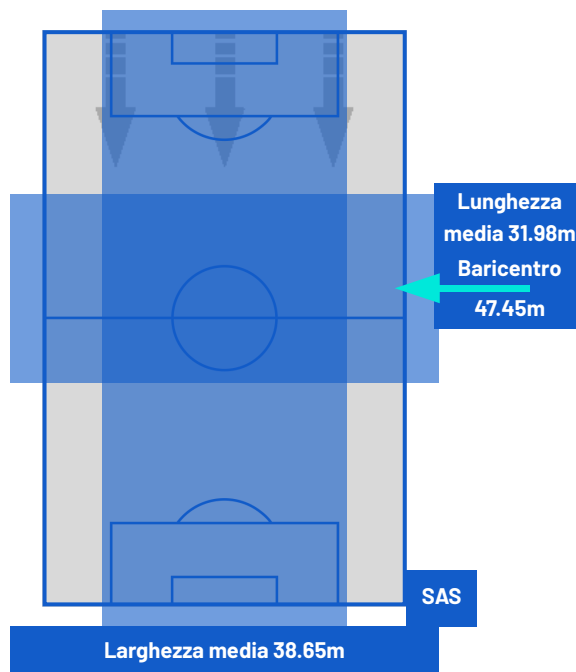

JUVENTUS

1-1

SASSUOLO

BARICENTRO 1° TEMPO