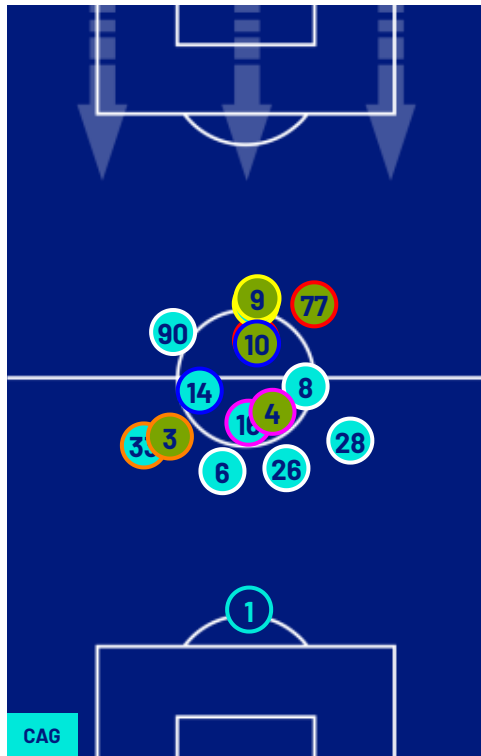

Giornata 1
SERIE A ENILIVE 2025-2026

MATCH REPORT

Cagliari 24/08/2025 UNIPOL DOMUS 18:30

CAGLIARI

1-1

FIORENTINA

POSIZIONI MEDIE

- Legenda:
- 1^ Sostituzione
 - Giocatore Entrato
 - Giocatore Uscito
 -
 - 2^ Sostituzione
 - Giocatore Entrato
 - Giocatore Uscito
 -
 - 3^ Sostituzione
 - Giocatore Entrato
 - Giocatore Uscito
 -
 - 4^ Sostituzione
 - Giocatore Entrato
 - Giocatore Uscito
 -
 - 5^ Sostituzione
 - Giocatore Entrato
 - Giocatore Uscito
 -
 -
 - Giocatore Entrato in sostituzione di
 -
 -
 - Giocatore Entrato in sostituzione di
 -
 -
 - Giocatore Entrato in sostituzione di
 -
 -
 - Giocatore Entrato in sostituzione di
 -
 -