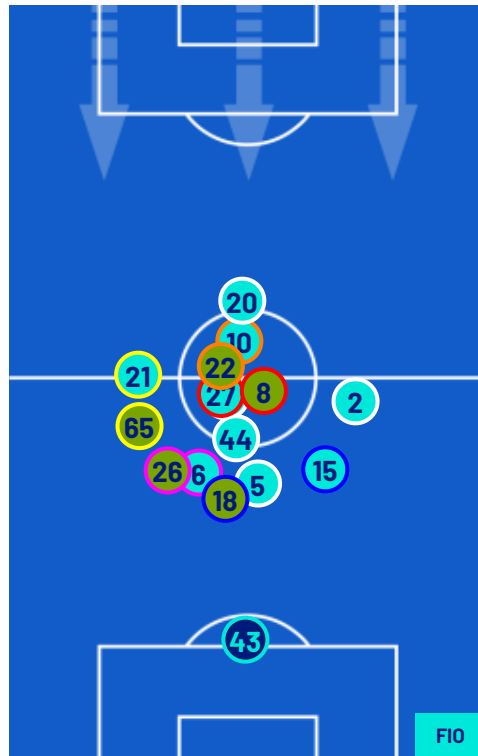

Giornata 1
SERIE A ENILIVE 2025-2026

MATCH REPORT

Cagliari 24/08/2025 UNIPOL DOMUS 18:30

CAGLIARI

1-1

FIORENTINA

POSIZIONI MEDIE

- Legenda:
- 1^ Sostituzione
 - Giocatore Entrato
 - Giocatore Uscito
 -
 - 2^ Sostituzione
 - Giocatore Entrato
 - Giocatore Uscito
 -
 - 3^ Sostituzione
 - Giocatore Entrato
 - Giocatore Uscito
 -
 - 4^ Sostituzione
 - Giocatore Entrato
 - Giocatore Uscito
 -
 - 5^ Sostituzione
 - Giocatore Entrato
 - Giocatore Uscito
 -
 -
 - Giocatore Entrato in sostituzione di
 -
 -
 - Giocatore Entrato in sostituzione di
 -
 -
 - Giocatore Entrato in sostituzione di
 -
 -
 - Giocatore Entrato in sostituzione di
 -
 -