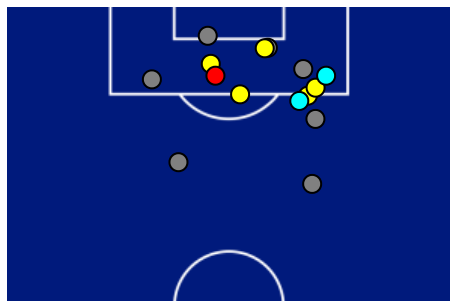

Giornata 1
SERIE A ENILIVE 2025-2026

MATCH REPORT

Cagliari 24/08/2025 UNIPOL DOMUS 18:30

CAGLIARI

1-1

FIorentina

ZONE DI TIRO

1	Gol	1
6	In porta	1
7	Fuori Porta	2
2	Respinto	1