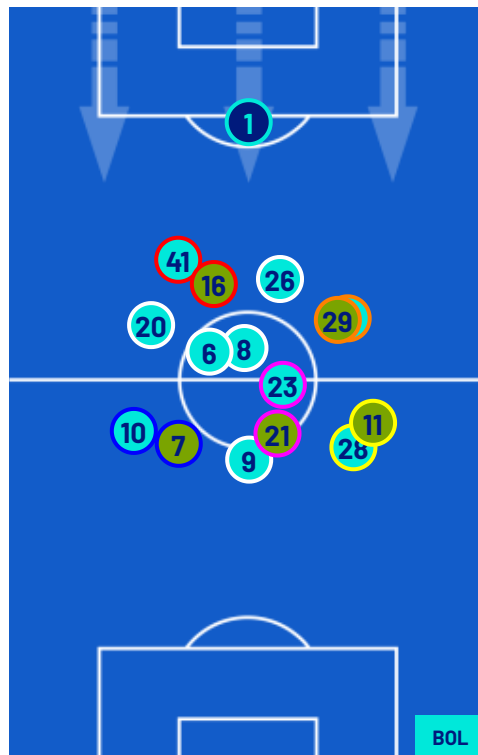

TOP Sprinter: Picco di velocità istantaneo, top 5 giocatori per squadra

Giornata 27
SERIE A ENILIVE 2025-2026

MATCH REPORT

Pisa 02/03/2026 CETILAR ARENA 18:30

PISA

0-1

BOLOGNA

POSIZIONI MEDIE

Legenda: 1ª Sostituzione

2ª Sostituzione

3ª Sostituzione

4ª Sostituzione

5ª Sostituzione

● Giocatore Entrato

● Giocatore Entrato

● Giocatore Entrato