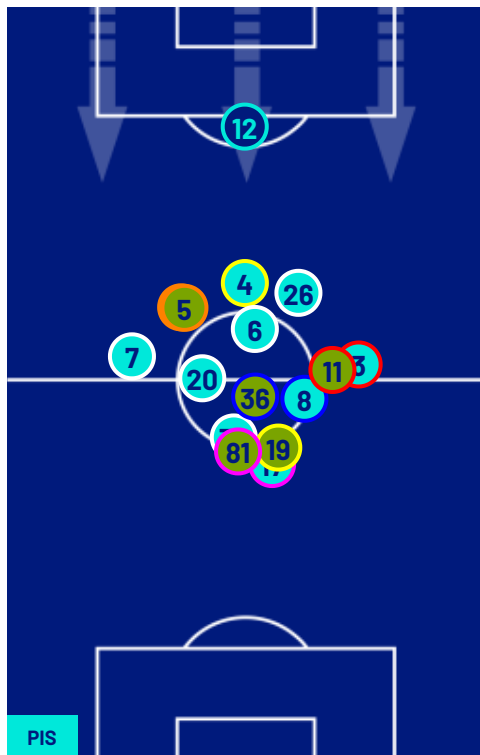

TOP Sprinter: Picco di velocità istantaneo, top 5 giocatori per squadra

Giornata 27
SERIE A ENILIVE 2025-2026

MATCH REPORT

Pisa 02/03/2026 CETILAR ARENA 18:30

PISA

0-1

BOLOGNA

POSIZIONI MEDIE

Legenda: 1ª Sostituzione

2ª Sostituzione

3ª Sostituzione

4ª Sostituzione

5ª Sostituzione

● Giocatore Entrato

● Giocatore Entrato

● Giocatore Entrato