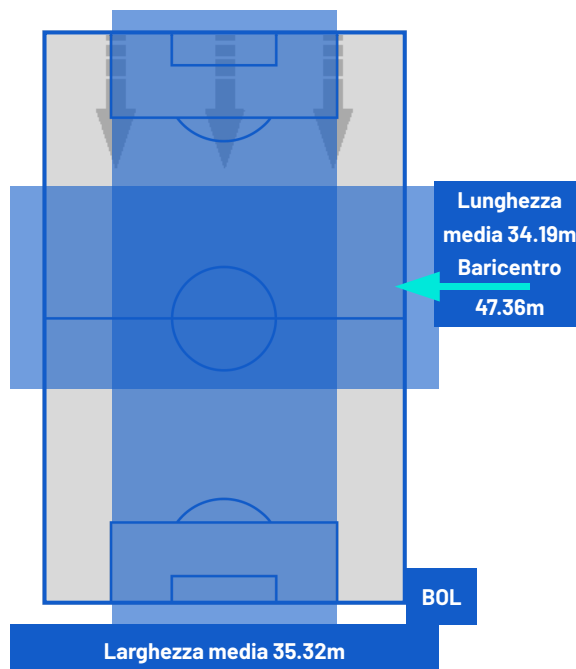

BARICENTRO 2° TEMPO