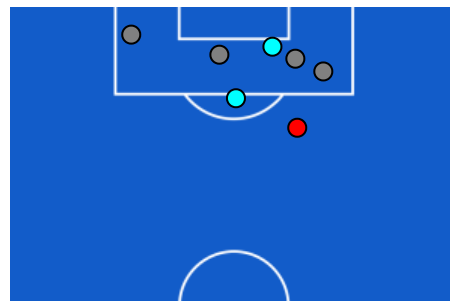

0-1

BOLOGNA

ZONE DI TIRO

0	Gol	1
3	In porta	1
0	Fuori Porta	3
3	Respinto	2

CROSS IN GIOCO

4	Cross completati	4
24	Cross totali	20
17	Accuratezza (%)	20

630	Palloni giocati totali	787
224	DIFESA	260
257	CENTROCAMPO	355
149	ATTACCO	172