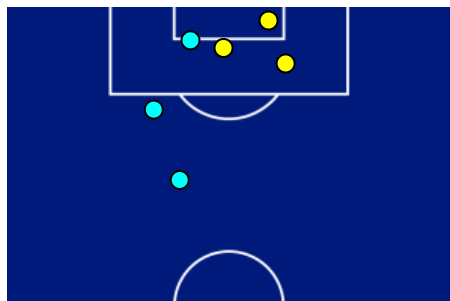

■ Giocatore Entrato in sostituzione di

■ Giocatore Entrato in sostituzione di

■ Giocatore Entrato in sostituzione di

●

●

●

●

PISA

0-1

BOLOGNA

BARICENTRO 1° TEMPO

BARICENTRO 2° TEMPO

Giornata 27
SERIE A ENILIVE 2025-2026

MATCH REPORT

Pisa 02/03/2026 CETILAR ARENA 18:30

PISA

0-1

BOLOGNA

ZONE DI TIRO

0	Gol	1
3	In porta	1
0	Fuori Porta	3
3	Respinto	2

CROSS IN GIOCO

4	Cross completati	4
24	Cross totali	20
17	Accuratezza (%)	20

630	Palloni giocati totali	787
224	DIFESA	260
257	CENTROCAMPO	355
149	ATTACCO	172