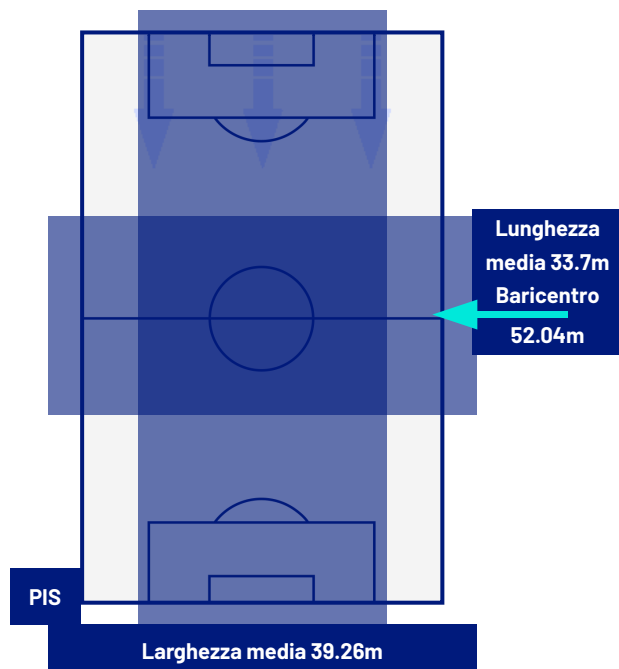

BARICENTRO 2° TEMPO