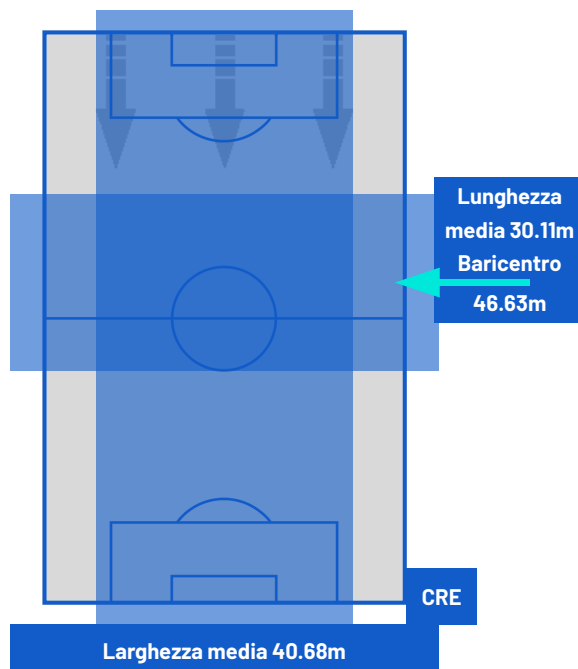

BARICENTRO 2° TEMPO