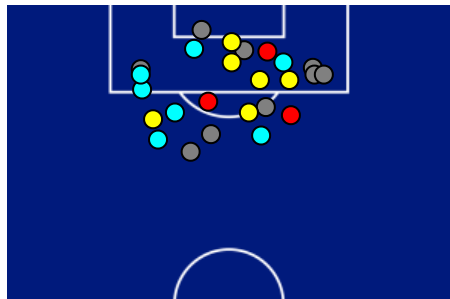

Giornata 34
SERIE A ENILIVE 2025-2026

MATCH REPORT

Napoli 24/04/2026 DIEGO ARMANDO MARADONA 20:45

NAPOLI

4-0

CREMONESE

ZONE DI TIRO

4	Gol	0
9	In porta	4
8	Fuori Porta	1
7	Respinto	2