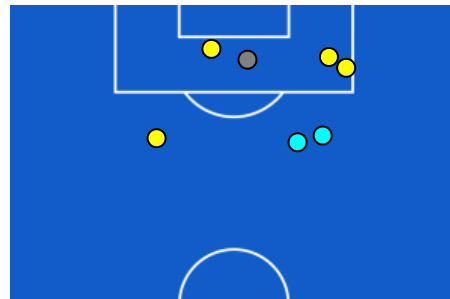

4-0

CREMONESE

ZONE DI TIRO

4	Gol	0
9	In porta	4
8	Fuori Porta	1
7	Respinto	2

CROSS IN GIOCO

5	Cross completati	3
15	Cross totali	21
33	Accuratezza (%)	14

835	Palloni giocati totali	699
343	DIFESA	282
286	CENTROCAMPO	259
206	ATTACCO	158