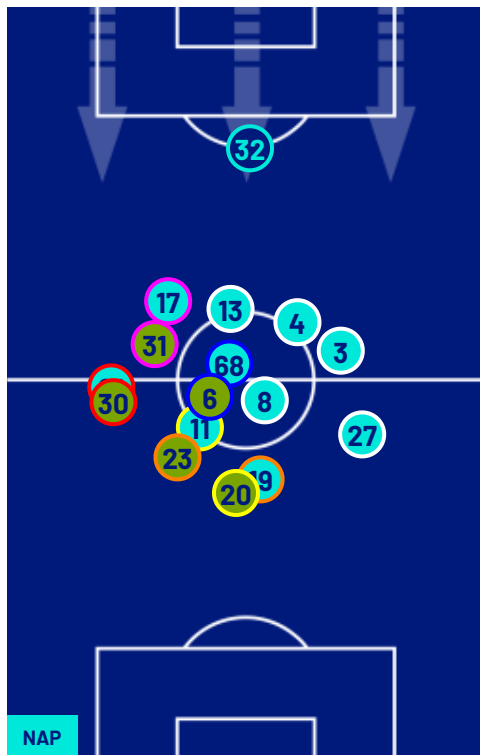

NAPOLI

4-0

CREMONESE

POSIZIONI MEDIE

Legenda: 1ª Sostituzione

2ª Sostituzione

3ª Sostituzione

4ª Sostituzione