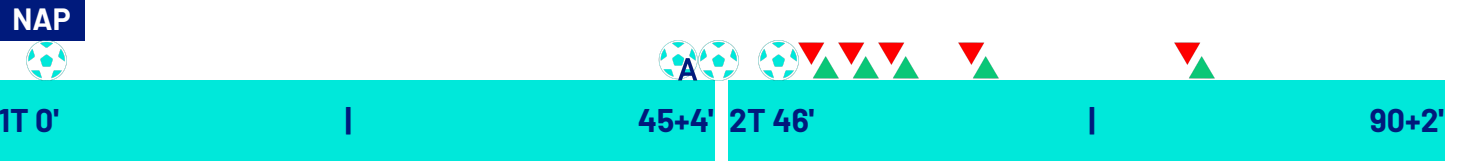

Giornata 34
SERIE A ENILIVE 2025-2026

MATCH REPORT

Napoli 24/04/2026 DIEGO ARMANDO MARADONA 20:45

NAPOLI

4-0

CREMONESE

CRONOLOGIA

NAPOLI	CREMONESE

4

0

- SCOTT MCTOMINAY 3'
- (KEVIN DE BRUYNE) 3'
- FILIPPO TERRACCIANO 44'
- KEVIN DE BRUYNE 45+3'

- ALISSON SANTOS 52'
- PASQUALE MAZZOCCHI | MATTEO POLITANO 54'
- SAM BEUKEMA | MATHÍAS OLIVERA 54'
- BILLY GILMOUR | STANISLAV LOBOTKA 54'
- GIOVANE | RASMUS HØJLUND 61'
- ELJIF ELMAS | KEVIN DE BRUYNE 75'

- 46' JARI VANDEPUTTE | DAVID OKEREKE
- 46' ALBERTO GRASSI | WARREN BONDO
- 46' ALESSIO ZERBIN | ROMANO FLORIANI M.
- 61' FRANCESCO FOLINO | SEBASTIANO LUPERTO
- 78' TOMMASO BARBIERI | YOUSSEF MALEH

Legenda:

- Gol
- Assist
- Autogol
- Rigore
- Ammonizioni
- Espulsione
- Sostituzione
- Doppia ammonizione