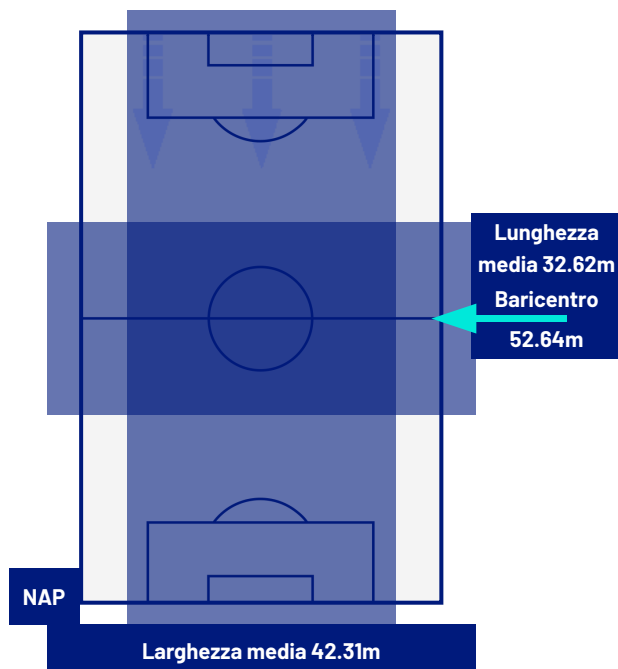

BARICENTRO 2° TEMPO