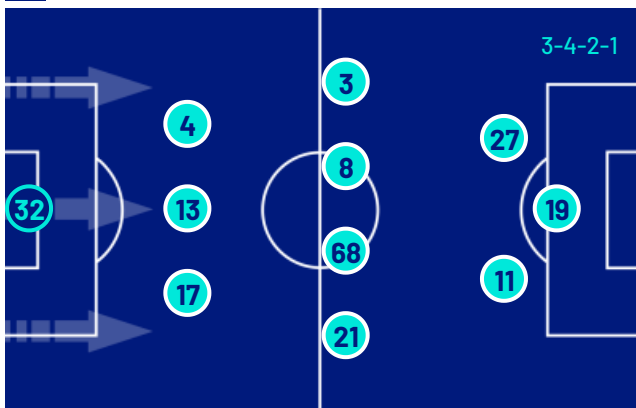

FORMAZIONI

NAPOLI	
32	MILINKOVIĆ-SAVIĆ (P)
17	OLIVERA
13	RRAHMANI
4	BUONGIORNO
21	POLITANO
68	LOBOTKA
8	MCTOMINAY
3	GUTIÉRREZ
11	DE BRUYNE
27	ALISSON
19	HØJLUND

A disposizione	
1	MERET (P)
14	CONTINI (P)
5	JUAN JESUS
6	GILMOUR
20	ELMAS
23	GIOVANE
30	MAZZOCCHI
31	BEUKEMA
37	SPINAZZOLA
99	ANGUISSA