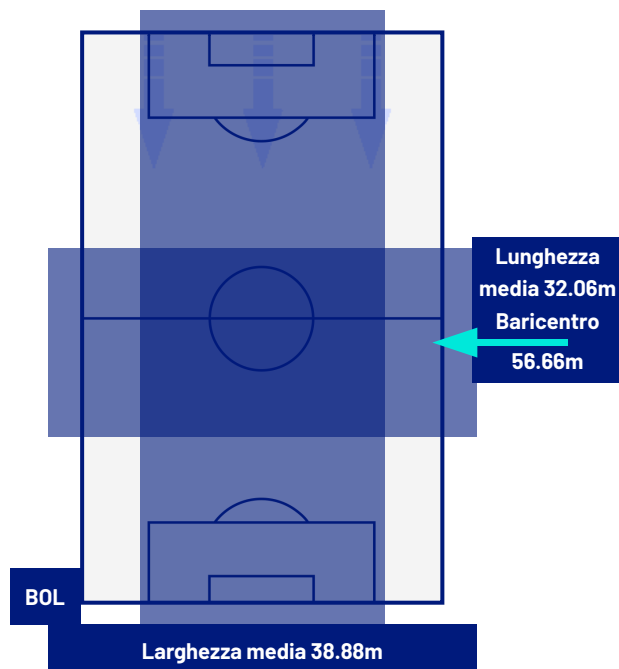

BARICENTRO 2° TEMPO