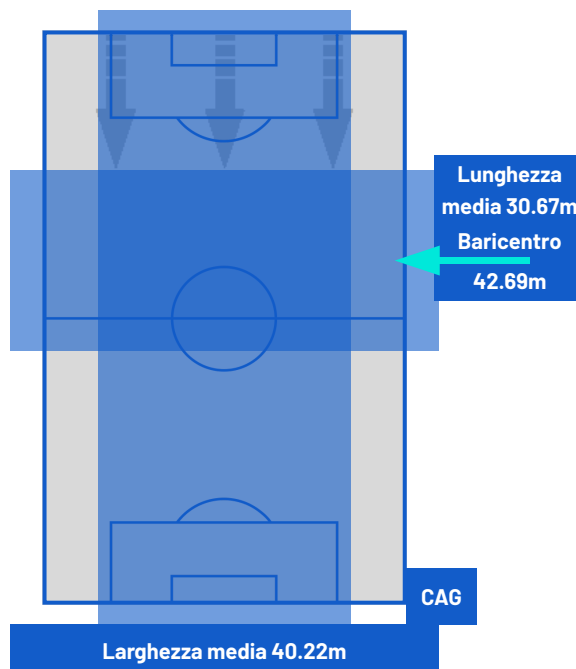

BARICENTRO 2° TEMPO