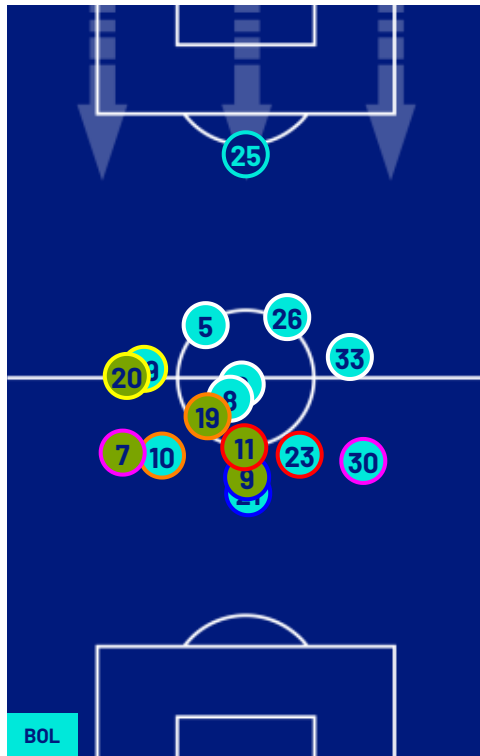

Giornata 35
SERIE A ENILIVE 2025-2026

MATCH REPORT

Bologna 03/05/2026 RENATO DALL'ARA 12:30

BOLOGNA

0-0

CAGLIARI

POSIZIONI MEDIE

- Legenda:
- 1ª Sostituzione
 - Giocatore Entrato
 - Giocatore Uscito
 -
 - 2ª Sostituzione
 - Giocatore Entrato
 - Giocatore Uscito
 - Giocatore Entrato in sostituzione di
 -
 - 3ª Sostituzione
 - Giocatore Entrato
 - Giocatore Uscito
 - Giocatore Entrato in sostituzione di
 -
 - 4ª Sostituzione
 - Giocatore Entrato
 - Giocatore Uscito
 - Giocatore Entrato in sostituzione di
 -
 - 5ª Sostituzione
 - Giocatore Entrato
 - Giocatore Uscito
 - Giocatore Entrato in sostituzione di
 -