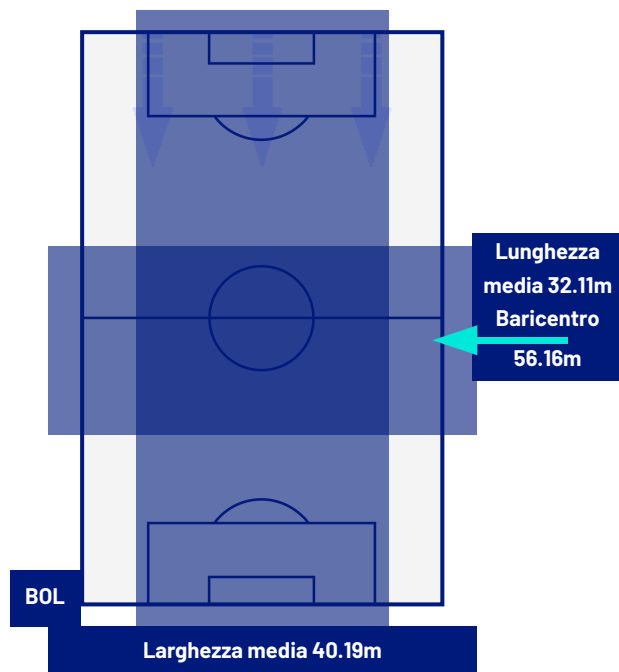

BOLOGNA

0-0

CAGLIARI

BARICENTRO 1° TEMPO