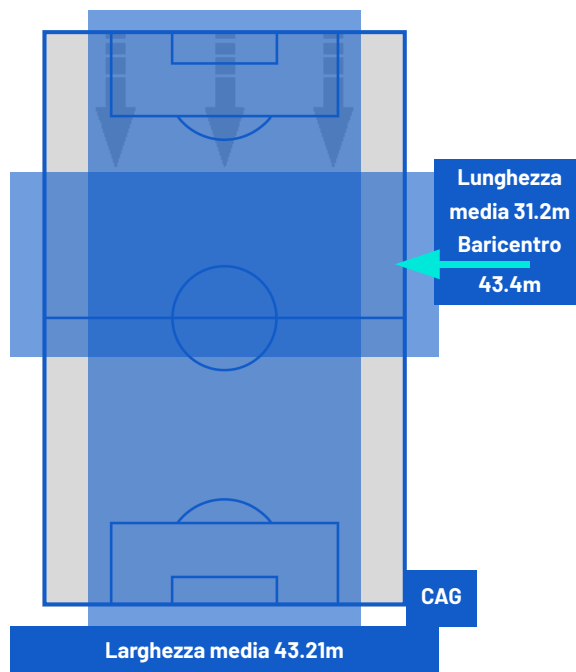

BOLOGNA

0-0

CAGLIARI

BARICENTRO 1° TEMPO