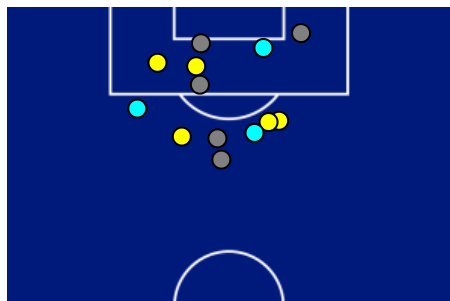

Giornata 35
SERIE A ENILIVE 2025-2026

MATCH REPORT

Bologna 03/05/2026 RENATO DALL'ARA 12:30

BOLOGNA

0-0

CAGLIARI

POSIZIONI MEDIE

- Legenda:
- 1ª Sostituzione
 - Giocatore Entrato
 - Giocatore Uscito
 -
 - 2ª Sostituzione
 - Giocatore Entrato
 - Giocatore Uscito
 - Giocatore Entrato in sostituzione di
 -
 - 3ª Sostituzione
 - Giocatore Entrato
 - Giocatore Uscito
 - Giocatore Entrato in sostituzione di
 -
 - 4ª Sostituzione
 - Giocatore Entrato
 - Giocatore Uscito
 - Giocatore Entrato in sostituzione di
 -
 - 5ª Sostituzione
 - Giocatore Entrato
 - Giocatore Uscito
 - Giocatore Entrato in sostituzione di
 -

BOLOGNA

0-0

CAGLIARI

BARICENTRO 1° TEMPO

BARICENTRO 2° TEMPO

Giornata 35
SERIE A ENILIVE 2025-2026

MATCH REPORT

Bologna 03/05/2026 RENATO DALL'ARA 12:30

BOLOGNA

0-0

CAGLIARI

ZONE DI TIRO

0	Gol	0
5	In porta	2
5	Fuori Porta	2
3	Respinto	4

CROSS IN GIOCO

5	Cross completati	4
15	Cross totali	7
33	Accuratezza (%)	57

753	Palloni giocati totali	539
169	DIFESA	252
384	CENTROCAMPO	203
200	ATTACCO	84