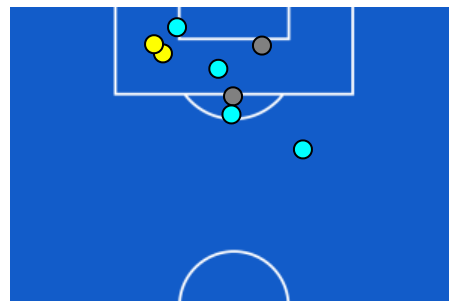

BOLOGNA

0-0

CAGLIARI

ZONE DI TIRO

0	Gol	0
5	In porta	2
5	Fuori Porta	2
3	Respinto	4

CROSS IN GIOCO

5	Cross completati	4
15	Cross totali	7
33	Accuratezza (%)	57

753	Palloni giocati totali	539
169	DIFESA	252
384	CENTROCAMPO	203
200	ATTACCO	84