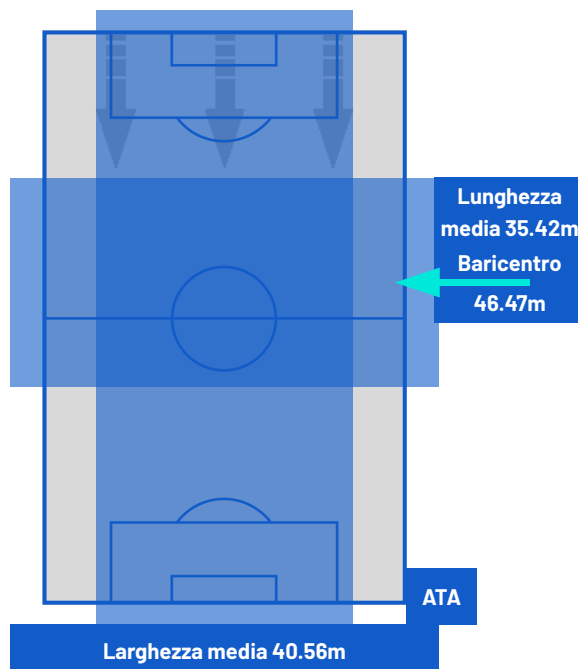

BARICENTRO 2° TEMPO