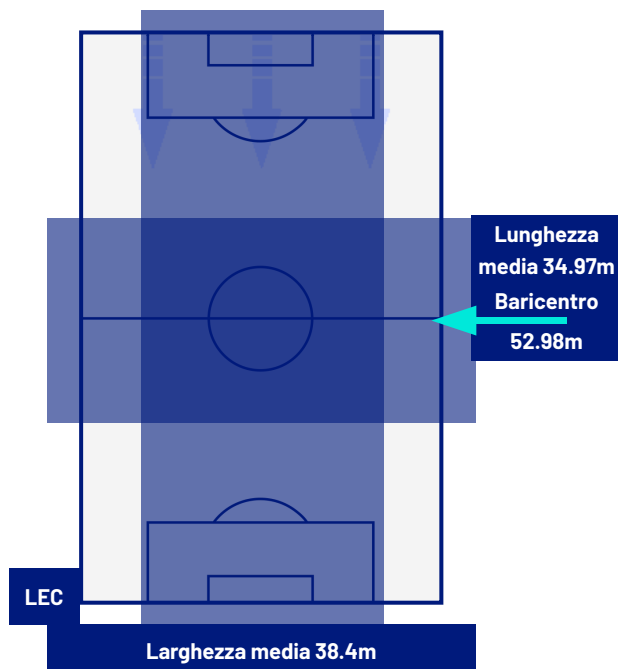

BARICENTRO 2° TEMPO