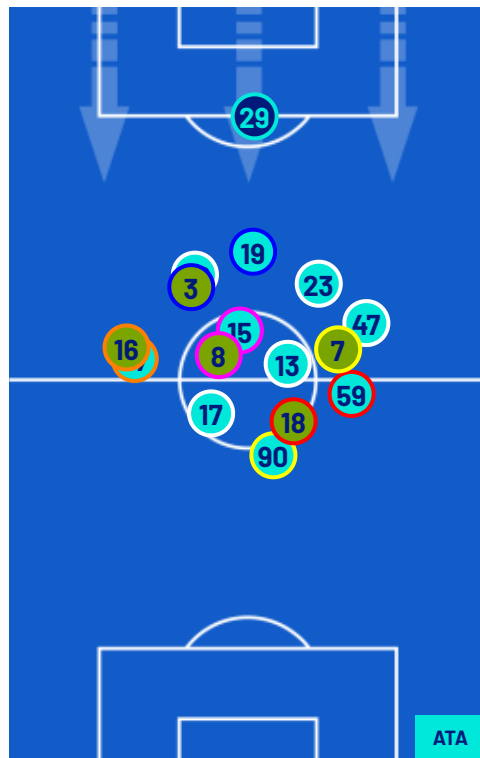

LECCE

0-3

ATALANTA

POSIZIONI MEDIE

- Legenda:
- 1ª Sostituzione
 - Giocatore Entrato
 - Giocatore Uscito
 -
 - 2ª Sostituzione
 - Giocatore Entrato
 - Giocatore Uscito
 - Giocatore Entrato in sostituzione di
 - 3ª Sostituzione
 - Giocatore Entrato
 - Giocatore Uscito
 - Giocatore Entrato in sostituzione di
 - 4ª Sostituzione
 - Giocatore Entrato
 - Giocatore Uscito
 - Giocatore Entrato in sostituzione di
 - 5ª Sostituzione
 - Giocatore Entrato
 - Giocatore Uscito
 - Giocatore Entrato in sostituzione di