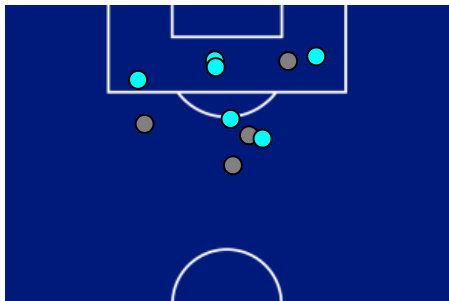

LECCE

0-3

ATALANTA

POSIZIONI MEDIE

- Legenda:
- 1ª Sostituzione
 - Giocatore Entrato
 - Giocatore Uscito
 -
 - 2ª Sostituzione
 - Giocatore Entrato
 - Giocatore Uscito
 - Giocatore Entrato in sostituzione di
 - 3ª Sostituzione
 - Giocatore Entrato
 - Giocatore Uscito
 - Giocatore Entrato in sostituzione di
 - 4ª Sostituzione
 - Giocatore Entrato
 - Giocatore Uscito
 - Giocatore Entrato in sostituzione di
 - 5ª Sostituzione
 - Giocatore Entrato
 - Giocatore Uscito
 - Giocatore Entrato in sostituzione di

LECCE

0-3

ATALANTA

BARICENTRO 1° TEMPO

BARICENTRO 2° TEMPO

Giornata 31
SERIE A ENILIVE 2025-2026

MATCH REPORT

Lecce 06/04/2026 ETTORE GIARDINIERO - VIA DEL MARE 15:00

LECCE

0-3

ATALANTA

ZONE DI TIRO

0	Gol	3
0	In porta	6
4	Fuori Porta	6
6	Respinto	4

CROSS IN GIOCO

5	Cross completati	5
25	Cross totali	15
20	Accuratezza (%)	33

600	Palloni giocati totali	750
165	DIFESA	263
261	CENTROCAMPO	315
174	ATTACCO	172