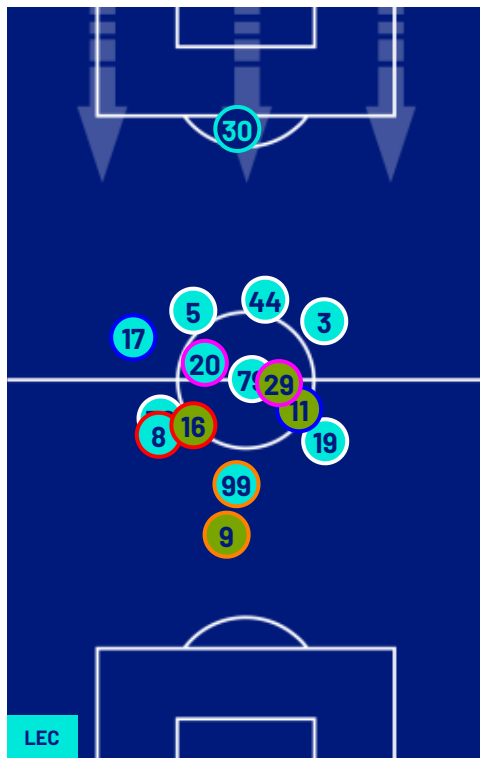

LECCE

0-3

ATALANTA

POSIZIONI MEDIE

- Legenda:
- 1ª Sostituzione
 - Giocatore Entrato
 - Giocatore Uscito
 -
 - 2ª Sostituzione
 - Giocatore Entrato
 - Giocatore Uscito
 - Giocatore Entrato in sostituzione di
 - 3ª Sostituzione
 - Giocatore Entrato
 - Giocatore Uscito
 - Giocatore Entrato in sostituzione di
 - 4ª Sostituzione
 - Giocatore Entrato
 - Giocatore Uscito
 - Giocatore Entrato in sostituzione di
 - 5ª Sostituzione
 - Giocatore Entrato
 - Giocatore Uscito
 - Giocatore Entrato in sostituzione di