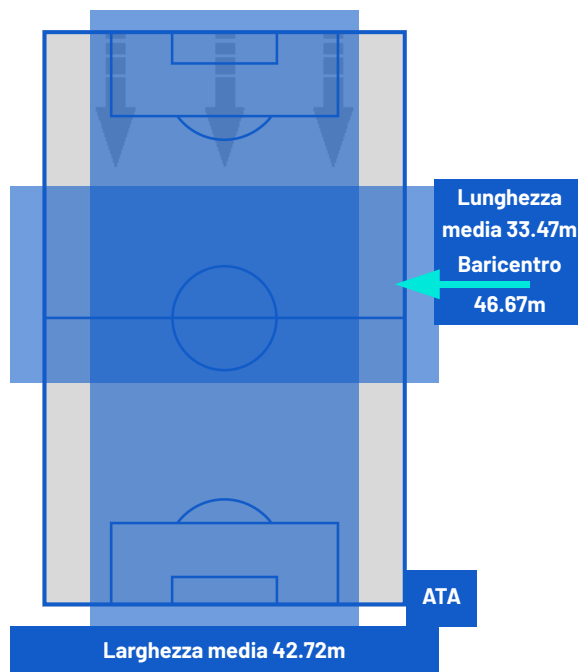

LECCE

0-3

ATALANTA

BARICENTRO 1° TEMPO