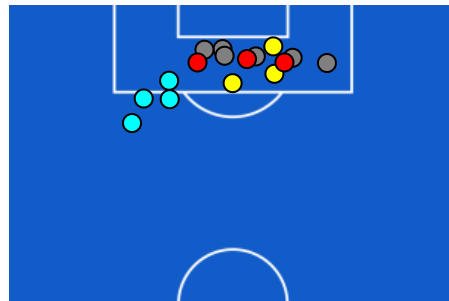

LECCE

0-3

ATALANTA

ZONE DI TIRO

0	Gol	3
0	In porta	6
4	Fuori Porta	6
6	Respinto	4

CROSS IN GIOCO

5	Cross completati	5
25	Cross totali	15
20	Accuratezza (%)	33

600	Palloni giocati totali	750
165	DIFESA	263
261	CENTROCAMPO	315
174	ATTACCO	172

Giornata 31
SERIE A ENILIVE 2025-2026

MATCH REPORT

Lecce 06/04/2026 ETTORE GIARDINIERO - VIA DEL MARE 15:00

LECCE

0-3

ATALANTA

GIOCATORI CHIAVE

OUMAR JACKY NGOM	79
Ruolo:	Centrocampista
Data Nascita:	09/03/2004
Nazionalità:	MTN