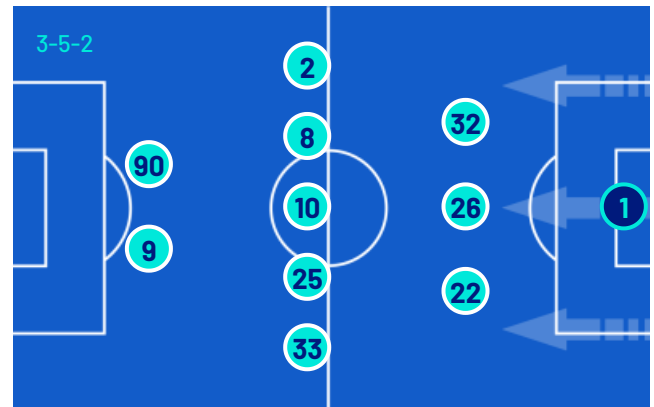

Bench	
	(GK) SHERRI 12
	(GK) CIOCCI 24
	MAZZITELLI 4
	DEIOLA 14
	RODRÍGUEZ 15
	RATERINK 18
	ALBARRACÍN 20
	LITETA 27
	ZAPPA 28
	PAVOLETTI 30
	MENDY 31
	TREPY 37
	SULEV 38
	MALFITANO 40

Head Coach: **FABIO PISACANE**

Fourth official: **FRANCESCO FOURNEAU**
V.A.R.: **DANIELE PATERNA**
A.V.A.R.: **GIACOMO CAMPLONE**