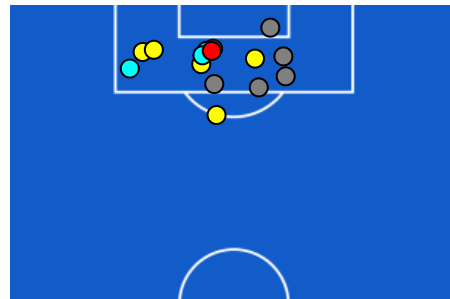

Giornata 36
SERIE A ENILIVE 2025-2026

MATCH REPORT

Lecce 09/05/2026 ETTORE GIARDINIERO - VIA DEL MARE 20:45

LECCE

0-1

JUVENTUS

ZONE DI TIRO

0	Gol	1
3	In porta	6
5	Fuori Porta	5
0	Respinto	3

CROSS IN GIOCO

2	Cross completati	4
10	Cross totali	21
20	Accuratezza (%)	19

572	Palloni giocati totali	805
247	DIFESA	258
208	CENTROCAMPO	280
117	ATTACCO	267