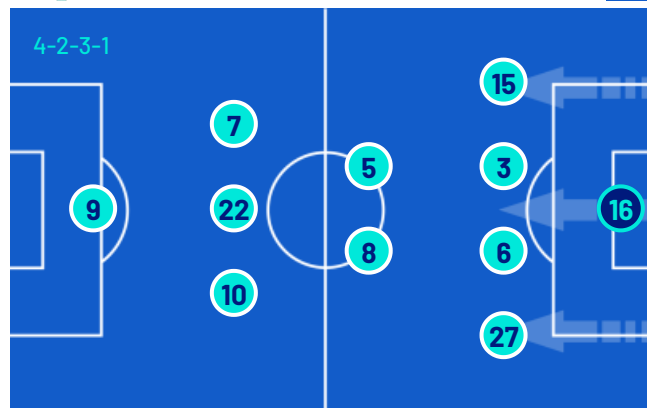

A disposizione

(P) PERIN 1
(P) PINSOGLIO 23
HOLM 2
GATTI 4
ZHEGROVA 11
BOGA 13
ADŽIĆ 17
KOSTIĆ 18
K. THURAM 19
OPENDA 20
MIRETTI 21
J. DAVID 30

Allenatore: **LUCIANO SPALLETTI**

Quarto ufficiale: **PARIDE TREMOLADA**
V.A.R.: **MAURIZIO MARIANI**
A.V.A.R.: **PAOLO MAZZOLENI**