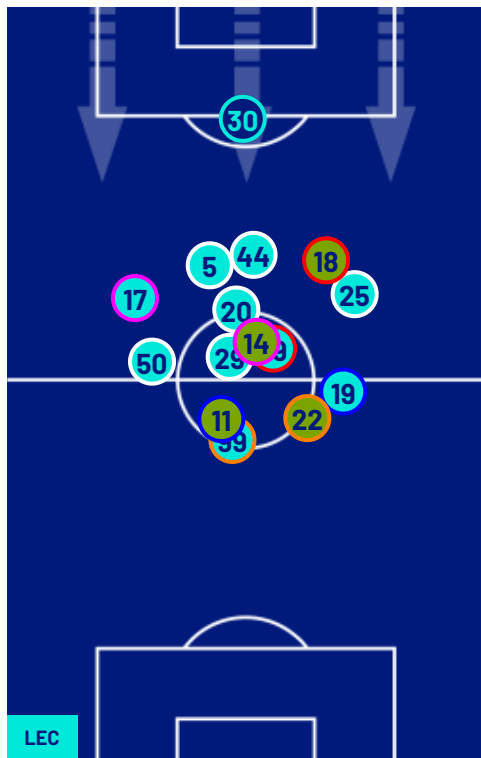

LECCE

0-1

JUVENTUS

POSIZIONI MEDIE

1. Legenda:
2. 1ª Sostituzione
   - Giocatore Entrato
   - Giocatore Uscito
   - 2ª Sostituzione
   - Giocatore Entrato
   - Giocatore Uscito
   - Giocatore Entrato in sostituzione di
   - Giocatore Entrato in sostituzione di
   - Giocatore Entrato in sostituzione di
   - Giocatore Entrato in sostituzione di
   - Giocatore Entrato in sostituzione di
   - Giocatore Entrato in sostituzione di
   - Giocatore Entrato in sostituzione di
   - Giocatore Entrato in sostituzione di