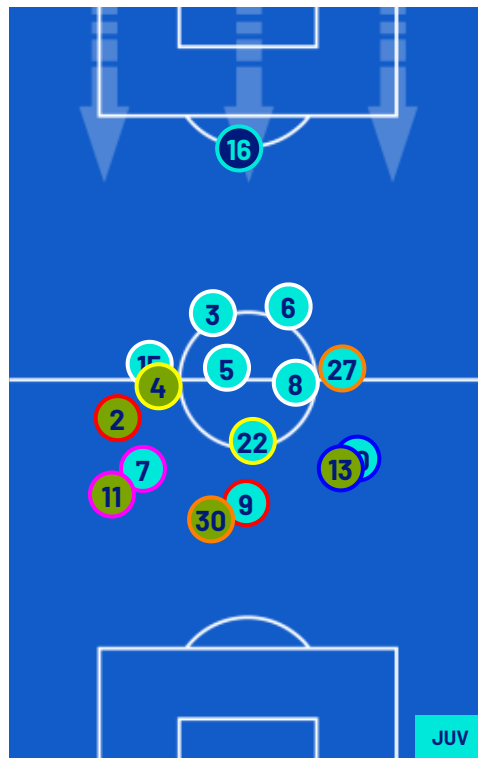

LECCE

0-1

JUVENTUS

POSIZIONI MEDIE

1. Legenda:
2. 1ª Sostituzione
   - Giocatore Entrato
   - Giocatore Uscito
   - 2ª Sostituzione
   - Giocatore Entrato
   - Giocatore Uscito
   - Giocatore Entrato in sostituzione di
   - Giocatore Entrato in sostituzione di
   - Giocatore Entrato in sostituzione di
   - Giocatore Entrato in sostituzione di
   - Giocatore Entrato in sostituzione di
   - Giocatore Entrato in sostituzione di
   - Giocatore Entrato in sostituzione di
   - Giocatore Entrato in sostituzione di