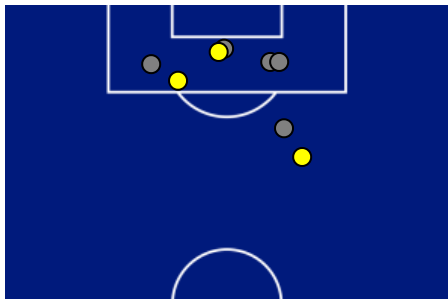

Giornata 36
SERIE A ENILIVE 2025-2026

MATCH REPORT

Lecce 09/05/2026 ETTORE GIARDINIERO - VIA DEL MARE 20:45

LECCE

0-1

JUVENTUS

ZONE DI TIRO

0	Gol	1
3	In porta	6
5	Fuori Porta	5
0	Respinto	3