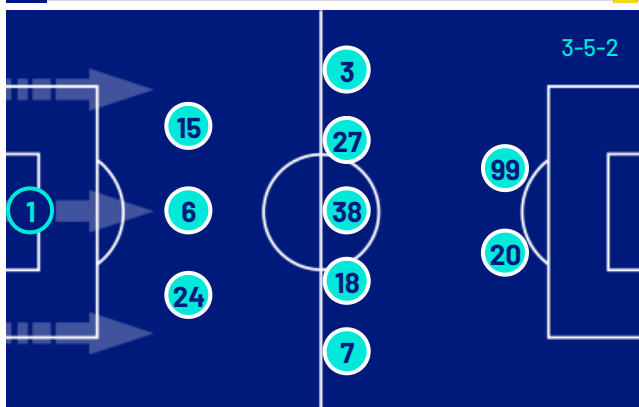

FORMAZIONI

CREMONESE	
1	AUDERO (P)
24	F. TERRACCIANO
6	BASCHIROTTO
15	BIANCHETTI
7	ZERBIN
18	COLLOCOLO
38	BONDO
27	VANDEPUTTE
3	PEZZELLA
20	F. VÁZQUEZ
99	SANABRIA

A disposizione	
16	SILVESTRI (P)
69	NAVA (P)
8	VALOTI
9	DE LUCA
17	SERNICOLA
22	FLORIANI M.
23	CECCHERINI
32	PAYERO
33	GRASSI
48	LORDKIPANIDZE
55	FOLINO
77	OKEREKE