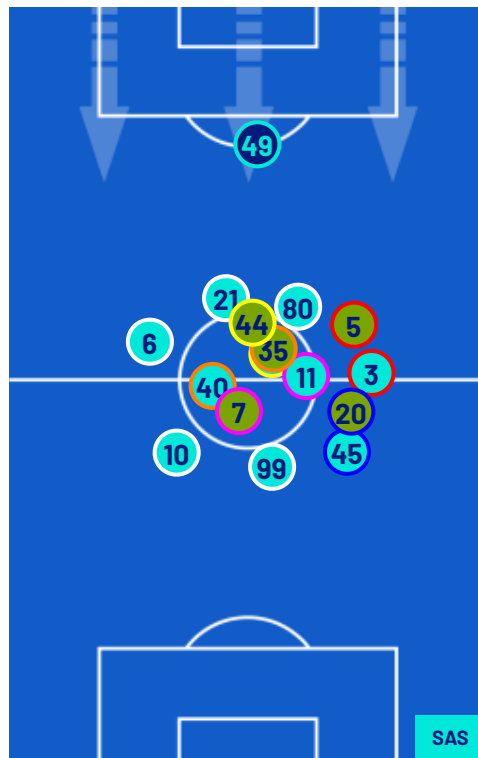

I dati fisici sono relativi alla rilevazione live e potranno differire da quelli certificati consegnati successivamente agli staff tecnici

Jog:	0-7 km/h	Run:	7.1-15 km/h	Sprint:	15.1+ km/h	Jog + Run + Sprint:	Distanza Totale Percorsa
TOP Sprinter: Picco di velocità istantaneo, top 5 giocatori per squadra							

CREMONESE

3-2

SASSUOLO

POSIZIONI MEDIE

- Legenda:
- 1ª Sostituzione
 - Giocatore Entrato
 - Giocatore Uscito
 - 2ª Sostituzione
 - Giocatore Entrato
 - Giocatore Uscito
 - 3ª Sostituzione
 - Giocatore Entrato
 - Giocatore Uscito
 - 4ª Sostituzione
 - Giocatore Entrato
 - Giocatore Uscito
 - 5ª Sostituzione
 - Giocatore Entrato
 - Giocatore Uscito