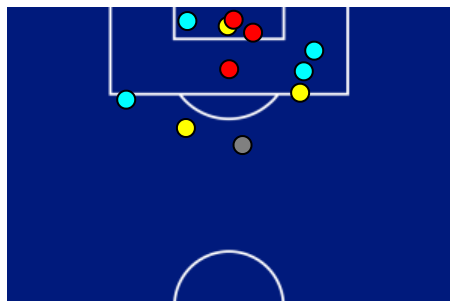

- Giocatore Entrato in sostituzione di
- Giocatore Entrato
- Giocatore Entrato in sostituzione di
- Giocatore Entrato
- Giocatore Entrato in sostituzione di
- Giocatore Entrato
- Giocatore Entrato in sostituzione di
- Giocatore Entrato

Giornata 2
SERIE A ENILIVE 2025-2026

MATCH REPORT

Cremona 29/08/2025 GIOVANNI ZINI 18:30

CREMONESE

3-2

SASSUOLO

ZONE DI TIRO

3	Gol	2
6	In porta	5
1	Fuori Porta	2
4	Respinto	1