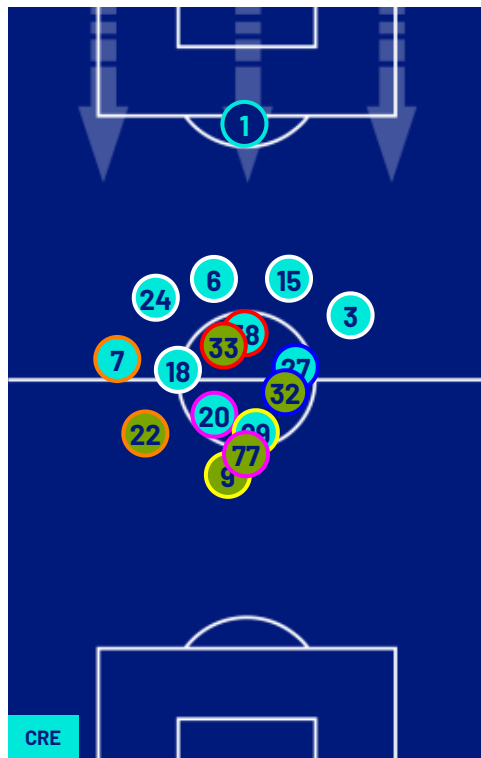

I dati fisici sono relativi alla rilevazione live e potranno differire da quelli certificati consegnati successivamente agli staff tecnici

Jog:	0-7 km/h	Run:	7.1-15 km/h	Sprint:	15.1+ km/h	Jog + Run + Sprint:	Distanza Totale Percorsa
TOP Sprinter: Picco di velocità istantaneo, top 5 giocatori per squadra							

CREMONESE

3-2

SASSUOLO

POSIZIONI MEDIE

- Legenda:
- 1ª Sostituzione
 - Giocatore Entrato
 - Giocatore Uscito
 - 2ª Sostituzione
 - Giocatore Entrato
 - Giocatore Uscito
 - 3ª Sostituzione
 - Giocatore Entrato
 - Giocatore Uscito
 - 4ª Sostituzione
 - Giocatore Entrato
 - Giocatore Uscito
 - 5ª Sostituzione
 - Giocatore Entrato
 - Giocatore Uscito