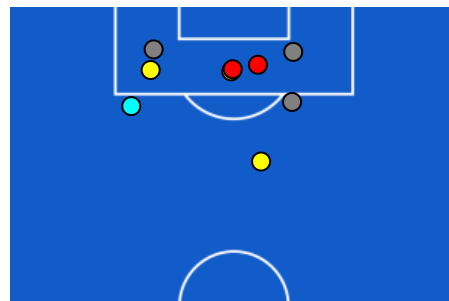

Giornata 2
SERIE A ENILIVE 2025-2026

MATCH REPORT

Cremona 29/08/2025 GIOVANNI ZINI 18:30

CREMONESE

3-2

SASSUOLO

ZONE DI TIRO

3	Gol	2
6	In porta	5
1	Fuori Porta	2
4	Respinto	1